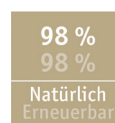

Gesünder Wohnen

Wohngesunde Bodenbeläge

Qualität Parkett Schiffsboden

Belagsart:.....	3-Schicht Fertigparkett
Verlegeart:.....	schwimmende Verlegung
Beanspruchungsklasse:.....	Nutzschicht ca. 3,5 mm
Gesamtstärke.....	ca. 14,0 mm
Oberflächenvergütung:.....	Proteco Hartwachs-Öl
Rückenausstattung/Träger:.....	Kiefern-/Fichtenholz Mittellage
Flächengewicht/	
Gesamtgewicht:.....	ca. 7.900 g/m ²
Brandverhalten:.....	D _{fl} -s1
Trittschallminderung:.....	ca. 17 dB
Fußbodenheizung:.....	geeignet (bis max. 27 °C)
Wärmedurchlasswiderstand:...	ca. 0,101 m ² K/W
Lieferform	
Planken Format/VE:.....	2.281 x 194 x 14 mm/2,66 m ²
Zusatzeignungen:.....	