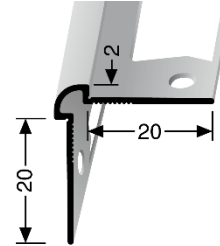

- **Profiltyp:**

150 G

- **Bezeichnung:** Wand- und Tapetenprofil aus Aluminium, gestanzte und gebohrte, mit gerundeter Kante
- **Anwendung:** Winkelprofil zur Herstellung von optisch ansprechenden Außenecken in Kombination mit Tapeten, Wandbelägen und Spachteltechnik
- **Länge des Profils:** 2,7 m
- **Profilbreite:** 20,0 mm
- **Profilhöhe:** 20,0 mm
- **Innenmaß:** 2,0 mm
- **Legierung des Profils:** Aluminium EN AW-6060
- **Aluminium-Farbtöne:**

Alu eloxiert silber	F4
Alu eloxiert gold	F5
Alu eloxiert edelstahloptik fein geschliffen	F2
Alu pulverbeschichtet schwarz	RAL 9005
Alu pulverbeschichtet weiß	RAL 9016

Die genannten Werte sind typische oder Durchschnittswerte, gelten aber nicht als zugesicherte Eigenschaften. Dieses Produkt unterliegt nicht der Bauprodukteverordnung.