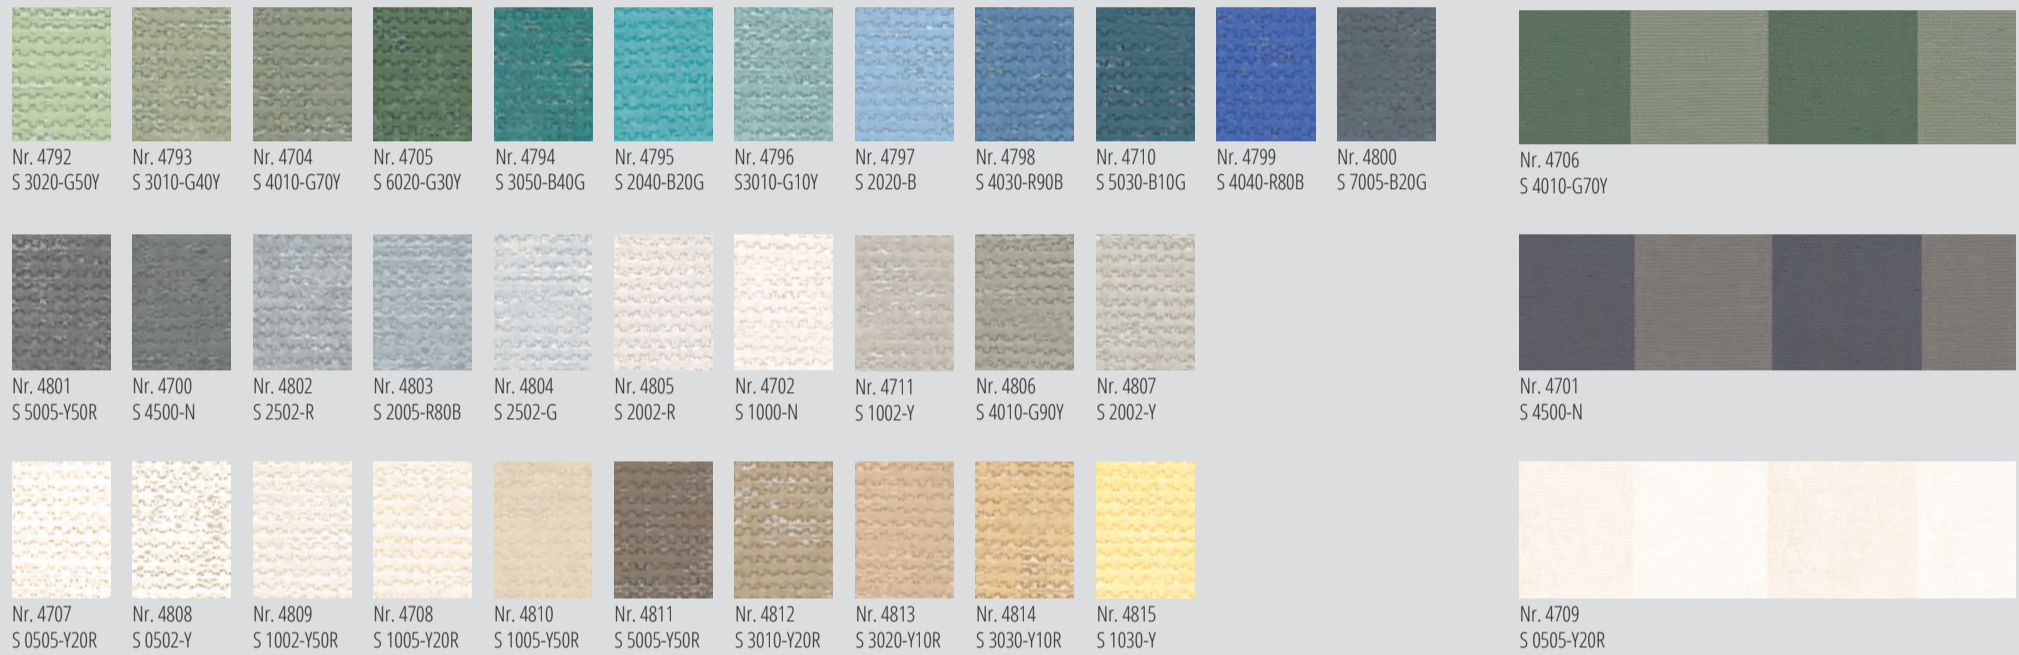

BOMBAY

TAPETEN. zeitlos & ausdrucksstark

BOMBAY - Klarheit und Prägnanz

Architekten, Innenarchitekten und Designer sind für ihre Projekte immer wieder auf der Suche nach schlichten, zeitlosen, aber ausdrucksstarken Tapeten, die dem Raum Struktur und Charakter geben, sich aber dennoch im Kontext von Architektur und Interieur nicht zu sehr in den Vordergrund drängen. Die Kollektion Bombay wurde speziell für diese Anforderungen konzipiert. Die Tapeten sind besonders strapazierfähig, leicht zu verarbeiten und kaschieren kleinere Unebenheiten des Untergrundes.

Rollenmaß: 10,05 x 0,92 m. Ansatzfrei. Preisgruppe W

Besonders beeindruckend sind die Tapeten, wenn Sie mit Motiven im Digitaldruckverfahren veredelt werden. Die Kombination der Motive mit einer Auswahl der möglichen Uni-Tapeten ist unten aufgeführt.

Nr. 4817 S 0505-Y20R Preisgruppe Y

Motivgröße:
Höhe 3,00 x Breite 2,70 m
Breite 2,70 m = 3 Tapetenbahnen á 0,90 m

Nr. 4818 S 6020-G30Y Preisgruppe Y

Motivgröße:
Höhe 3,00 x Breite 2,70 m
Breite 2,70 m = 3 Tapetenbahnen á 0,90 m

Nr. 4819 S 2002-R Preisgruppe Y

Motivgröße:
Höhe 3,00 x Breite 2,70 m
Breite 2,70 m = 3 Tapetenbahnen á 0,90 m

Nr. 4820 S 2002-R Preisgruppe X

Motivgröße:
Höhe 3 m x Breite 0,90 m
Tapete gerade ansetzbar >
Breite beliebig erweiterbar