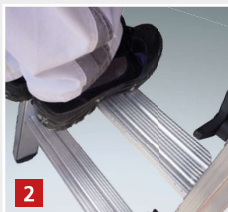

Nr. 30578 Alu – Stufentreppenstehleiter

PREMIUM line

+ Entspricht der neuen TRBS 2121-2
(Technische Regeln für Betriebssicherheit)

- Stranggepresstes Stufenprofil mit starker Profilierung für verbesserte Rutschhemmung
- Holme aus stranggepressten Aluminiumprofilen mit Sicke für sehr hohe Stabilität
- Sprossenwinkel zur Holmaussteifung ab Größe 8

- (1) 4 stufenlos verstellbare Holmverlängerungen, leicht und schnell durch Sterngriffe zu arretieren
- (2) Stufen mit 80mm waagerechter Auftrittsfläche für sicheren und ermüdungsfreien Stand, Stufenabstand 250mm