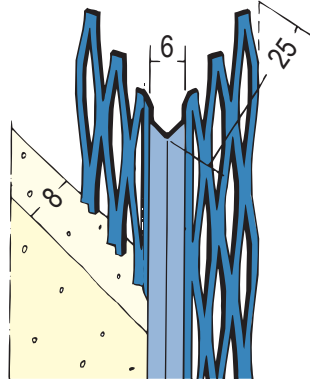

# Produktdatenblatt

Stand: 02.12.2020 | 13:30

ART.-NR. 2209

<b>Bezeichnung</b>	Kantenprofil für den Innen- und Außenputz 8 mm, eckiger Kopf
<b>Beschreibung</b>	Das PROTEKTOR Kantenprofil aus Edelstahl ist geeignet für den Innen- und Außenputz ab 8 mm.
<b>Sparte</b>	Putz
<b>Produktklasse</b>	Innen- und Außenputz
<b>Produktgruppe</b>	Kantenprofile
<b>Putzdicke</b>	8,0 mm
<b>Werkstoff</b>	Edelstahl
<b>Produktlänge</b>	250,0 cm
<b>Schenkellänge</b>	30 mm
<b>Brandverhalten</b>	A1
<b>Einsatzgebiete</b>	Ideal für Feucht- und Nassräume.
<b>Verpackungseinheit</b>	25 STB / 120 BUN
<b>Anmerkung</b>	Bitte beachten Sie auch folgende Merkblätter: *Merkblatt Planung und Anwendung von metallischen Putzprofilen; Herausgeber: Europäischer Fachverband Europrofiles, <a href="http://www.europrofiles.com">www.europrofiles.com</a> *Merkblatt Putz und Trockenbau in Feuchträumen; Herausgeber: Zentralverband des Deutschen Baugewerbes, <a href="http://www.zdb.de">www.zdb.de</a> *Merkblatt Winterbaustellen; Herausgeber: Bundesverband der Gipsindustrie e.V., <a href="http://www.gips.de">www.gips.de</a>