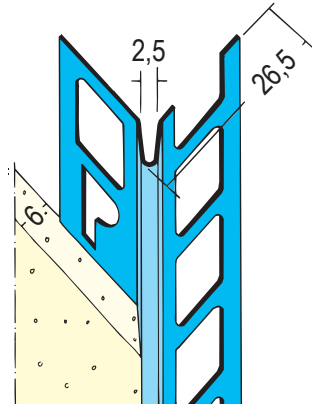

# Produktdatenblatt

Stand: 02.12.2020 | 13:24

ART.-NR. 1084

<b>Bezeichnung</b>	Kantenprofil für den Innenputz 6 mm, runder Kopf
<b>Beschreibung</b>	Das PROTEKTOR Kantenprofil aus verzinktem Stahl ist geeignet für den Innen- bzw. Dünnlagenputz ab 6 mm.
<b>Sparte</b>	Putz
<b>Produktklasse</b>	Innenputz
<b>Produktgruppe</b>	Kantenprofile
<b>Putzdicke</b>	6,0 mm
<b>Werkstoff</b>	Stahl, verzinkt
<b>Verzinkung</b>	Z 275
<b>Produktlänge</b>	250,0 cm
<b>Schenkellänge</b>	26,5 mm
<b>Brandverhalten</b>	A1
<b>Verpackungseinheit</b>	25 STB / 77 BUN
<b>Anmerkung</b>	Bitte beachten Sie auch folgende Merkblätter: *Merkblatt Planung und Anwendung von metallischen Putzprofilen; Herausgeber: Europäischer Fachverband Europrofiles, <a href="http://www.europrofiles.com">www.europrofiles.com</a> *Merkblatt Putz und Trockenbau in Feuchträumen; Herausgeber: Zentralverband des Deutschen Baugewerbes, <a href="http://www.zdb.de">www.zdb.de</a> *Merkblatt Winterbaustellen; Herausgeber: Bundesverband der Gipsindustrie e.V., <a href="http://www.gips.de">www.gips.de</a>