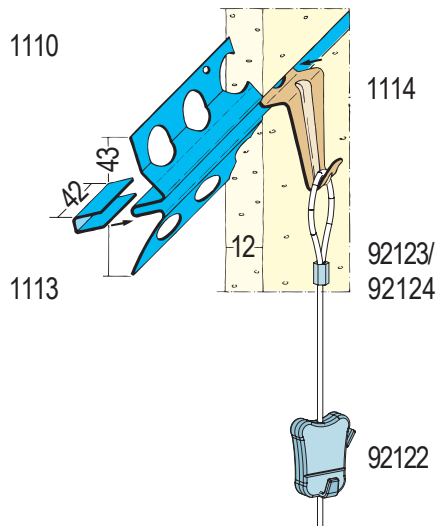

Produktdatenblatt

Stand: 05.12.2020 | 16:35

ART.-NR. 1110

Bezeichnung	Bilderleiste für den Innenputz ab 12 mm, verzinkt
Beschreibung	Die PROTEKTOR-Bilderleiste aus verzinktem Stahl ist geeignet für den Innenputz ab 12 mm.
Sparte	Putz
Produktklasse	Innenputz
Produktgruppe	Putz-Bilderleisten
Putzdicke	12,0 mm
Werkstoff	Stahl, verzinkt
Produktlänge	250,0 cm
Brandverhalten	A1
Verarbeitung	Belastung max. 0,1 kN pro Haken und Meter. Einhängenut für die Haken muss zur Wand hin abfallend sein.
Verpackungseinheit	25 STB / 42 BUN
Anmerkung	Zur Verlängerung der Bilderleiste Verbinder 1113 verwenden und separat bestellen. Passende Bilderhaken Artikel 1114.