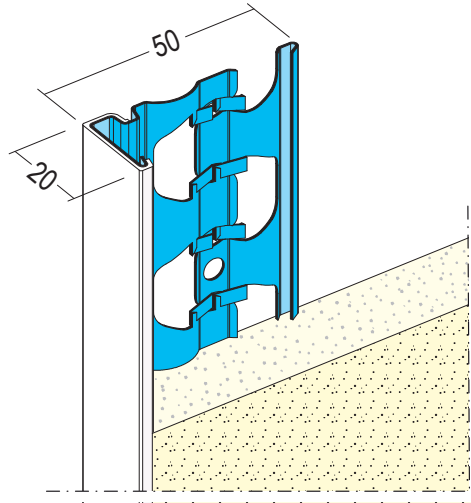

# Produktdatenblatt

Stand: 04.12.2020 | 08:39

ART.-NR. 1222

<b>Bezeichnung</b>	Abschlussprofil für den Außenputz 20 mm
<b>Beschreibung</b>	Abschlussprofil aus verzinktem Stahl mit PVC-Überzug für den Außenputz ab 20 mm. Der PVC-Überzug schützt vor Abrieb und Korrosion.
<b>Sparte</b>	Putz
<b>Produktklasse</b>	Außenputz
<b>Putzdicke</b>	20,0 mm
<b>Werkstoff</b>	Stahl, verzinkt mit PVC-Überzug
<b>Norm</b>	EN 13658-2
<b>Produktlänge</b>	250,0 cm, 300,0 cm
<b>Produktfarbe</b>	■ weiß (10)
<b>Brandverhalten</b>	E
<b>Verpackungseinheit</b>	25 STB / 42 BUN
<b>Anmerkung</b>	Verwendung der Profile gemäß folgender Merkblätter: *Merkblatt Planung und Anwendung von metallischen Putzprofilen; Herausgeber: Europäischer Fachverband Europrofiles, <a href="http://www.europrofiles.com">www.europrofiles.com</a> *Merkblatt Putz und Trockenbau in Feuchträumen; Herausgeber: Zentralverband des Deutschen Baugewerbes, <a href="http://www.zdb.de">www.zdb.de</a> *Merkblatt Winterbaustellen; Herausgeber: Bundesverband der Gipsindustrie e.V., <a href="http://www.gips.de">www.gips.de</a>