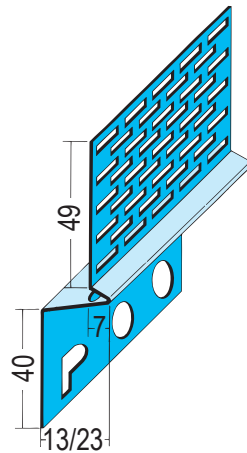

Produktdatenblatt

Stand: 21.09.2020 | 08:56

ART.-NR. 1242

Bezeichnung	Abschlussprofil Dach für den Außenputz 23 mm
Beschreibung	Abschlussprofil aus verzinktem Stahl gegen die Dachverschalung zwischen den Sparren zur DIN-gerechten Dachbelüftung.
Sparte	Putz
Produktklasse	Außenputz
Produktgruppe	Ab- und Anschlussprofile
Putzdicke	23,0 mm
Werkstoff	Stahl, verzinkt
Norm	EN 13658-2
Produktlänge	250,0 cm
Lüftungsquerschnitt	207 cm ² /lfm
Brandverhalten	A1
Verpackungseinheit	20 STB / 90 BUN