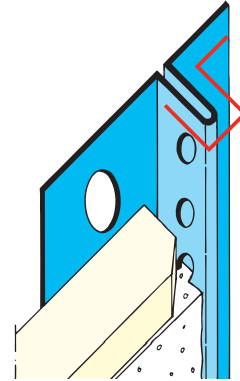

## Beschichtungsseite

coated side | côté du revêtement

<b>Bezeichnung</b>	Anschlussprofil mit Schattenfuge für den Trockenbau 15 mm GK
<b>Beschreibung</b>	Abschlussprofil aus verzinktem Stahl für die Montage unter der Gipskartonplatten, mit 15 mm Schattenfuge. Zur Herstellung von einseitig angespachtelten Abschlüssen, z. B. im Bereich von gleitenden Decken- oder Wandanschlüssen, für Gipskartonplatten von 15 mm
<b>Sparte</b>	Putz
<b>Produktklasse</b>	Zubehörprofile für den Ausbau
<b>Produktgruppe</b>	Ab- und Anschlussprofile
<b>Putzdicke</b>	1,0 mm
<b>Werkstoff</b>	Stahl, verzinkt
<b>GK/Platte</b>	15,0 mm
<b>Norm</b>	EN 14353
<b>Norm</b>	EN 13658-1
<b>Produktlänge</b>	300,0 cm
<b>Brandverhalten</b>	A1
<b>Verpackungseinheit</b>	15 STB / 76 BUN