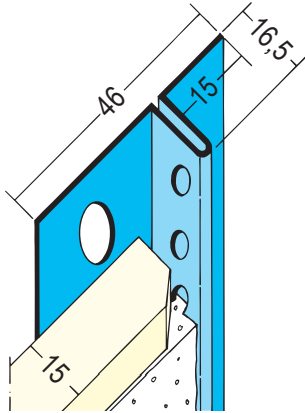

## Beschichtungsseite

coated side | côté du revêtement

<b>Bezeichnung</b>	Anschlussprofil mit Schattenfuge für den Trockenbau 15 mm GK
<b>Beschreibung</b>	Abschlussprofil aus verzinktem Stahl für die Montage unter der Gipskartonplatten, mit 15 mm Schattenfuge. Zur Herstellung von einseitig angespachtelten Abschlüssen, z. B. im Bereich von gleitenden Decken- oder Wandanschlüssen, für Gipskartonplatten von 15 mm
<b>Sparte</b>	Putz
<b>Produktklasse</b>	Zubehörprofile für den Ausbau
<b>Produktgruppe</b>	Ab- und Anschlussprofile
<b>Putzdicke</b>	1,0 mm
<b>Werkstoff</b>	Stahl, verzinkt
<b>GK/Platte</b>	15,0 mm
<b>Norm</b>	EN 14353
<b>Norm</b>	EN 13658-1
<b>Produktlänge</b>	300,0 cm
<b>Brandverhalten</b>	A1
<b>Verpackungseinheit</b>	15 STB / 76 BUN