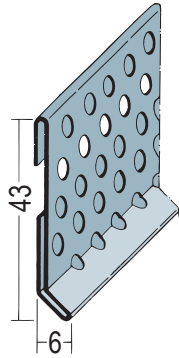

# Produktdatenblatt

Stand: 05.12.2020 | 16:44

ART.-NR. 2152

<b>Bezeichnung</b>	Gleitlagerfugenprofil für WDV-Systeme ab 6 mm, Aufsteckteil
<b>Beschreibung</b>	Das PROTEKTOR Gleitlagerfugenprofil - Aufsteckprofil aus Edelstahl ist geeignet zur Ausbildung von Gleitlagerfugen für WDV-Systeme.
<b>Sparte</b>	Putz
<b>Produktklasse</b>	Profile für Wärmedämmungen
<b>Produktgruppe</b>	Dehnungs- und Bewegungsfugenprofile
<b>Putzdicke</b>	6,0 mm
<b>Werkstoff</b>	Edelstahl
<b>Produktlänge</b>	250,0 cm
<b>Brandverhalten</b>	A1
<b>Verarbeitung</b>	Das Unterteil der Kombination mit dem Befestigungsschenkel auf der Oberkante der Dämmstoffplatte, welche mit der Fuge bzw. dem Gleitlager im Baukörper parallel in einer Höhe verläuft, auflegen und leicht mit Kleber bestreichen. Ein ca. 8 mm dicker Styroporstreifen mit Kompriband wird auf das Unterteil aufgelegt. Das Sockelprofil auf den Styroporstreifen aufsetzen und am Untergrund befestigen. Nach Verlegen der Dämmstoffplatten das gelochte Aufsteckprofil einhängen. Profilstäbe untereinander versetzt anordnen. Unterteile und gelochte Aufsteckprofile sind auf organische und mineralische Putzbauten abgestimmt.
<b>Verpackungseinheit</b>	10 STB / 200 BUN