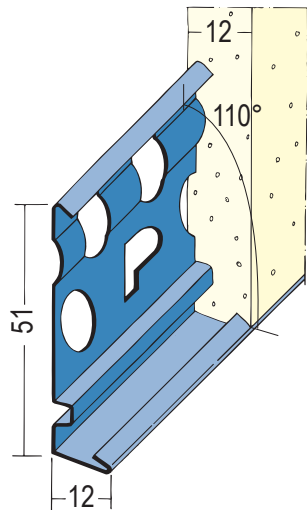

# Produktdatenblatt

Stand: 02.12.2020 | 13:30

ART.-NR. 2225

**Beschichtungsseite**  
coated side | côté du revêtement

<b>Bezeichnung</b>	Sockelprofil für den Innen- und Außenputz 12 mm
<b>Beschreibung</b>	Sockelprofil aus Edelstahl für den Innen- und Außenputz ab 12 mm. Sockelprofile aus Edelstahl zur exakten Sockelausbildung mit einer Winkelstellung von 110° für eine zuverlässige Tropfkante.
<b>Sparte</b>	Putz
<b>Produktklasse</b>	Außenputz
<b>Produktgruppe</b>	Sockelprofile
<b>Putzdicke</b>	12,0 mm
<b>Werkstoff</b>	Edelstahl
<b>Norm</b>	EN 13658-2
<b>Produktlänge</b>	300,0 cm
<b>Winkelstellung</b>	110°
<b>Brandverhalten</b>	A1
<b>Verpackungseinheit</b>	25 STB / 56 BUN
<b>Anmerkung</b>	Bitte beachten Sie auch folgende Merkblätter: *Merkblatt Planung und Anwendung von metallischen Putzprofilen; Herausgeber: Europäischer Fachverband Europrofiles, <a href="http://www.europrofiles.com">www.europrofiles.com</a> *Merkblatt Putz und Trockenbau in Feuchträumen; Herausgeber: Zentralverband des Deutschen Baugewerbes, <a href="http://www.zdb.de">www.zdb.de</a> *Merkblatt Winterbaustellen; Herausgeber: Bundesverband der Gipsindustrie e.V., <a href="http://www.gips.de">www.gips.de</a>