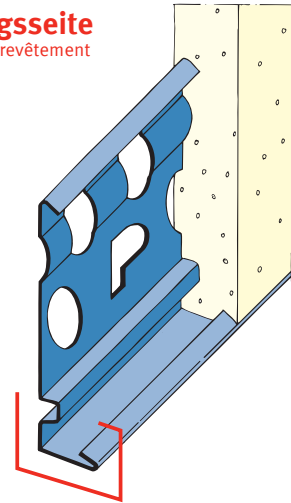

# Produktdatenblatt

Stand: 02.12.2020 | 13:30

ART.-NR. 2225

**Beschichtungsseite**  
coated side | côté du revêtement

<b>Bezeichnung</b>	Sockelprofil für den Innen- und Außenputz 12 mm
<b>Beschreibung</b>	Sockelprofil aus Edelstahl für den Innen- und Außenputz ab 12 mm. Sockelprofile aus Edelstahl zur exakten Sockelausbildung mit einer Winkelstellung von 110° für eine zuverlässige Tropfkante.
<b>Sparte</b>	Putz
<b>Produktklasse</b>	Außenputz
<b>Produktgruppe</b>	Sockelprofile
<b>Putzdicke</b>	12,0 mm
<b>Werkstoff</b>	Edelstahl
<b>Norm</b>	EN 13658-2
<b>Produktlänge</b>	300,0 cm
<b>Winkelstellung</b>	110°
<b>Brandverhalten</b>	A1
<b>Verpackungseinheit</b>	25 STB / 56 BUN
<b>Anmerkung</b>	Bitte beachten Sie auch folgende Merkblätter: *Merkblatt Planung und Anwendung von metallischen Putzprofilen; Herausgeber: Europäischer Fachverband Europrofiles, <a href="http://www.europrofiles.com">www.europrofiles.com</a> *Merkblatt Putz und Trockenbau in Feuchträumen; Herausgeber: Zentralverband des Deutschen Baugewerbes, <a href="http://www.zdb.de">www.zdb.de</a> *Merkblatt Winterbaustellen; Herausgeber: Bundesverband der Gipsindustrie e.V., <a href="http://www.gips.de">www.gips.de</a>