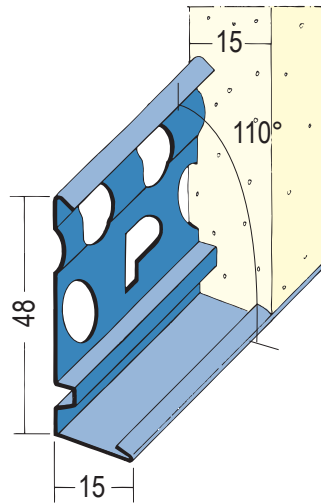

# Produktdatenblatt

Stand: 02.12.2020 | 13:30

ART.-NR. 2229

**Beschichtungsseite**  
coated side | côté du revêtement

<b>Bezeichnung</b>	Sockelprofil für den Innen- und Außenputz 15 mm
<b>Beschreibung</b>	Sockelprofil aus Edelstahl für den Innen- und Außenputz ab 15 mm. Sockelprofile aus Edelstahl zur exakten Sockelausbildung mit Winkelstellung von 110° für eine zuverlässige Tropfkante.
<b>Sparte</b>	Putz
<b>Produktklasse</b>	Außenputz
<b>Produktgruppe</b>	Sockelprofile
<b>Putzdicke</b>	15,0 mm
<b>Werkstoff</b>	Edelstahl
<b>Norm</b>	EN 13658-2
<b>Produktlänge</b>	300,0 cm
<b>Winkelstellung</b>	110°
<b>Brandverhalten</b>	A1
<b>Verpackungseinheit</b>	25 STB / 48 BUN
<b>Anmerkung</b>	Bitte beachten Sie auch folgende Merkblätter: *Merkblatt Planung und Anwendung von metallischen Putzprofilen; Herausgeber: Europäischer Fachverband Europrofiles, <a href="http://www.europrofiles.com">www.europrofiles.com</a> *Merkblatt Putz und Trockenbau in Feuchträumen; Herausgeber: Zentralverband des Deutschen Baugewerbes, <a href="http://www.zdb.de">www.zdb.de</a> *Merkblatt Winterbaustellen; Herausgeber: Bundesverband der Gipsindustrie e.V., <a href="http://www.gips.de">www.gips.de</a>