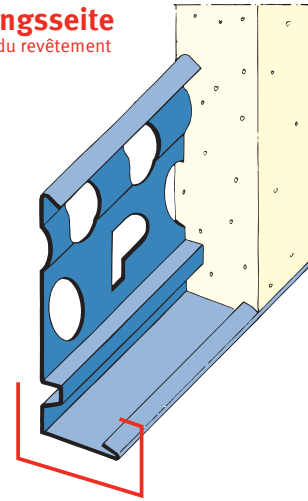

# Produktdatenblatt

Stand: 02.12.2020 | 13:30

ART.-NR. 2229

**Beschichtungsseite**  
coated side | côté du revêtement

<b>Bezeichnung</b>	Sockelprofil für den Innen- und Außenputz 15 mm
<b>Beschreibung</b>	Sockelprofil aus Edelstahl für den Innen- und Außenputz ab 15 mm. Sockelprofile aus Edelstahl zur exakten Sockelausbildung mit Winkelstellung von 110° für eine zuverlässige Tropfkante.
<b>Sparte</b>	Putz
<b>Produktklasse</b>	Außenputz
<b>Produktgruppe</b>	Sockelprofile
<b>Putzdicke</b>	15,0 mm
<b>Werkstoff</b>	Edelstahl
<b>Norm</b>	EN 13658-2
<b>Produktlänge</b>	300,0 cm
<b>Winkelstellung</b>	110°
<b>Brandverhalten</b>	A1
<b>Verpackungseinheit</b>	25 STB / 48 BUN
<b>Anmerkung</b>	Bitte beachten Sie auch folgende Merkblätter: *Merkblatt Planung und Anwendung von metallischen Putzprofilen; Herausgeber: Europäischer Fachverband Europrofiles, <a href="http://www.europrofiles.com">www.europrofiles.com</a> *Merkblatt Putz und Trockenbau in Feuchträumen; Herausgeber: Zentralverband des Deutschen Baugewerbes, <a href="http://www.zdb.de">www.zdb.de</a> *Merkblatt Winterbaustellen; Herausgeber: Bundesverband der Gipsindustrie e.V., <a href="http://www.gips.de">www.gips.de</a>