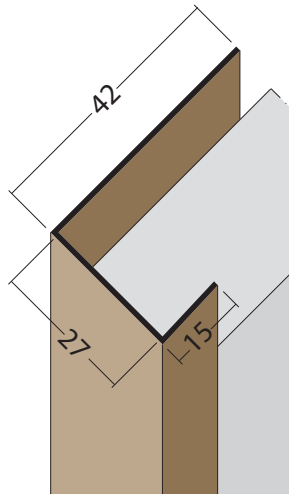

Produktdatenblatt

Stand: 02.10.2020 | 08:32

ART.-NR. 3527

Bezeichnung	Anschluss- und Einfassprofil U-Profil PVC 27 mm
Beschreibung	Das PROTEKTOR Anschluss- und Einfassprofil (U-Profil) aus PVC bietet die Möglichkeit, Fassadenplatten ideal an verschiedene Positionen wie z. B. Fenster- und Türleibungen zu befestigen. Ebenso überdeckt es Schnittkanten und gleicht Unebenheiten aus. Geeignet für Fassadenbekleidungen bis 27 mm.
Sparte	Fassade
Produktklasse	Laibungsbildung
Produktgruppe	Anschluss- und Einfassprofile
Werkstoff	PVC-U
Materialdicke	1,4 mm
Produktlänge	250,0 cm, 300,0 cm
Öffnungsmaß	27,0 mm
Produktfarbe	■ weiß (10) ■ schwarz (90) ■ braun (47)
Verpackungseinheit	10 STB / 90 BUN