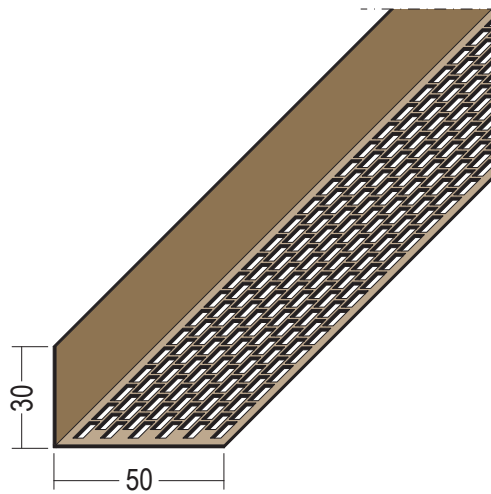

Produktdatenblatt

Stand: 25.09.2020 | 13:44

ART.-NR. 3610

Bezeichnung	Lüftungswinkel einseitige Rechtecklochung PVC 30 x 50 mm
Beschreibung	Der PROTEKTOR Lüftungswinkel aus PVC mit Rechtecklochung, ermöglicht eine optimale und effektive Belüftung sowie die Abführung der Feuchtigkeit durch Diffusion oder Tauwasserausfall. Gleichzeitig wird der unerwünschte Zugang von Kleintieren in der Belüftungsebene bestmöglich vermieden. Freier Lüftungsquerschnitt 246 cm ² /lfm
Sparte	Fassade
Produktklasse	Dach- und Fassadenbelüftung
Produktgruppe	Lüftungswinkel
Werkstoff	PVC-U
Materialdicke	1,7 mm
Produktlänge	250,0 cm
Produktbreite	50,0 mm
Lüftungsquerschnitt	246 cm ² /lfm
Produkthöhe	30,0 mm
Produktfarbe	■ schwarz (90) ■ braun (47) ■ weiß (10) ■ ziegelrot (33)
Verpackungseinheit	20 STB / 80 BUN