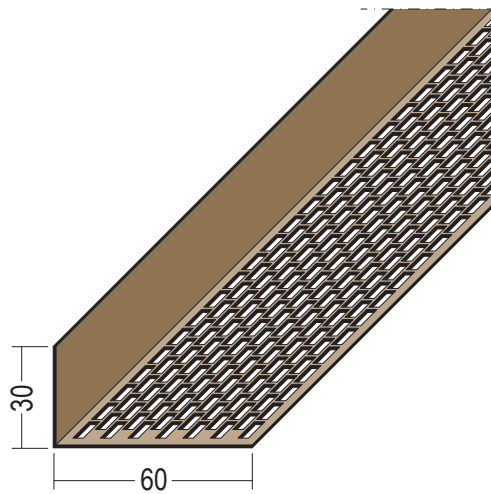

Produktdatenblatt

Stand: 02.12.2020 | 13:35

ART.-NR. 3611

Bezeichnung	Lüftungswinkel einseitige Rechtecklochung PVC 30 x 60 mm
Beschreibung	Der PROTEKTOR Lüftungswinkel aus PVC mit Rechtecklochung ermöglicht eine optimale und effektive Belüftung sowie die Abführung der Feuchtigkeit durch Diffusion oder Tauwasserausfall. Gleichzeitig wird der unerwünschte Zugang von Kleintieren in der Belüftungsebene bestmöglich vermieden. Freier Lüftungsquerschnitt 291 cm ² /lfm
Sparte	Fassade
Produktklasse	Dach- und Fassadenbelüftung
Produktgruppe	Lüftungswinkel
Werkstoff	PVC-U
Materialdicke	1,7 mm
Produktlänge	250,0 cm
Produktbreite	60,0 mm
Lüftungsquerschnitt	291 cm ² /lfm
Produkthöhe	30,0 mm
Produktfarbe	■ schwarz (90) ■ weiß (10) ■ ziegelrot (33) ■ braun (47)
Verpackungseinheit	10 STB / 120 BUN