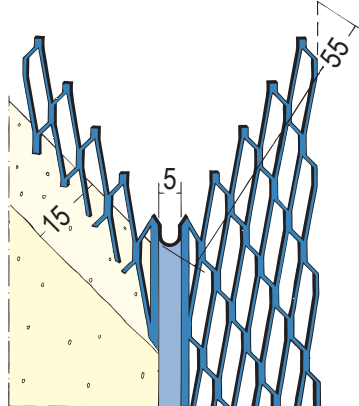

Produktdatenblatt

Stand: 02.12.2020 | 14:00

ART.-NR. 7478

Bezeichnung	Kantenprofil für den Innen- und Außenputz 15 mm, runder Kopf
Beschreibung	Das PROTEKTOR Kantenprofil aus Edelstahl ist geeignet für Innen- und Außenputz ab 15 mm.
Sparte	Putz
Produktklasse	Innen- und Außenputz
Produktgruppe	Kantenprofile
Putzdicke	15,0 mm
Werkstoff	Edelstahl
Norm	EN 13658-1
Norm	EN 13658-2
Produktlänge	250,0 cm, 300,0 cm
Abrundungsradius	2,5 mm
Brandverhalten	A1
Einsatzgebiete	Ideal für Feucht- und Nassräume. Speziell entwickelt für Schulen und Kindergärten. Erfüllt die Richtlinien und Anforderungen der gesetzlichen Unfallverhütungsvorschriften (siehe Technik-Information).
Verpackungseinheit	25 STB / 24 BUN
Anmerkung	Bitte beachten Sie auch folgende Merkblätter: *Merkblatt Planung und Anwendung von metallischen Putzprofilen; Herausgeber: Europäischer Fachverband Europrofiles, www.europrofiles.com *Merkblatt Putz und Trockenbau in Feuchträumen; Herausgeber: Zentralverband des Deutschen Baugewerbes, www.zdb.de *Merkblatt Winterbaustellen; Herausgeber: Bundesverband der Gipsindustrie e.V., www.gips.de