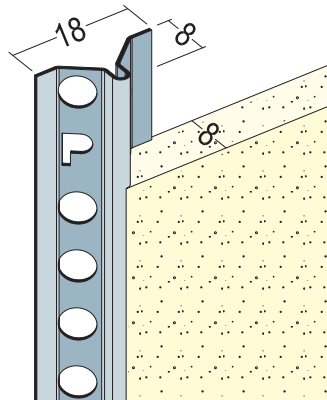

Produktdatenblatt

Stand: 02.12.2020 | 13:13

ART.-NR. 9008

Bezeichnung	Putzlehre für den Innenputz ab 8 mm, Alu
Beschreibung	Putzlehren Aluminium mit weißer Grundbeschichtung, für den Innenputz ab 8 mm. Putzlehren aus Aluminium grundbeschichtet können in privat genutzten häuslichen Bädern, auch unter keramischen Belägen, eingesetzt werden. In gewerblichen Küchen und sonstigen Feuchträumen, Schwimm- und Hallenbädern, sowie bei Verwendung von Sanierputzen sind Edelstahlprofile einzubauen
Sparte	Putz
Produktklasse	Innenputz
Produktgruppe	Putzlehren
Putzdicke	8,0 mm
Werkstoff	Aluminium, mit weißer Grundbeschichtung
Produktlänge	260,0 cm, 275,0 cm
Produktfarbe	■ weiß (10)
Verpackungseinheit	50 STB / 100 BUN
Anmerkung	Verwendung der Profile gemäß folgender Merkblätter: *Merkblatt Planung und Anwendung von metallischen Putzprofilen; Herausgeber: Europäischer Fachverband Europrofiles, www.europrofiles.com *Merkblatt Putz und Trockenbau in Feuchträumen; Herausgeber: Zentralverband des Deutschen Baugewerbes, www.zdb.de *Merkblatt Winterbaustellen; Herausgeber: Bundesverband der Gipsindustrie e.V., www.gips.de