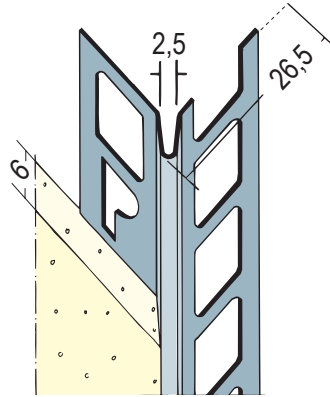

Produktdatenblatt

Stand: 02.12.2020 | 13:17

ART.-NR. 9104

Bezeichnung	Kantenprofil für den Innen- und Außenputz 6 mm, runder Kopf
Beschreibung	Kantenprofil aus Aluminium mit weißer Grundbeschichtung für Dünnlagenputze ab 6 mm im Innen- und Außenbereich. Kantenprofile aus Aluminium grundbeschichtet können in privat genutzten häuslichen Bädern, auch unter Fliesen, eingesetzt werden. In gewerblichen Küchen und sonstigen Feuchträumen, Schwimm- und Hallenbädern, sowie bei Verwendung von Sanierputzen sind Edelstahlprofile einzubauen.
Sparte	Putz
Produktklasse	Außenputz
Produktgruppe	Kantenprofile
Putzdicke	6,0 mm
Werkstoff	Aluminium, mit weißer Grundbeschichtung
Produktlänge	250,0 cm, 300,0 cm
Produktfarbe	■ weiß (10)
Verpackungseinheit	25 STB / 150 BUN
Anmerkung	Verwendung der Profile gemäß folgender Merkblätter: *Merkblatt Planung und Anwendung von metallischen Putzprofilen; Herausgeber: Europäischer Fachverband Europrofiles, www.europrofiles.com *Merkblatt Putz und Trockenbau in Feuchträumen; Herausgeber: Zentralverband des Deutschen Baugewerbes, www.zdb.de *Merkblatt Winterbaustellen; Herausgeber: Bundesverband der Gipsindustrie e.V., www.gips.de