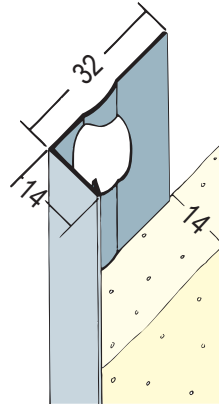

# Produktdatenblatt

Stand: 02.12.2020 | 13:17

ART.-NR. 9110

<b>Bezeichnung</b>	Abschlussprofil für den Innen- und Außenputz ab 14 mm
<b>Beschreibung</b>	Abschlussprofil aus Aluminium mit weißer Grundbeschichtung für den Innen- und Außenputz ab 14 mm. Anschlussprofile aus Aluminium grundbeschichtet können in privat genutzten häuslichen Bädern, auch unter Fliesen, eingesetzt werden. In gewerblichen Küchen und sonstigen Feuchträumen, Schwimm- und Hallenbädern, sowie bei Verwendung von Sanierputzen sind Edelstahlprofile einzubauen.
<b>Sparte</b>	Putz
<b>Produktklasse</b>	Außenputz
<b>Putzdicke</b>	14,0 mm
<b>Werkstoff</b>	Aluminium, mit weißer Grundbeschichtung
<b>Norm</b>	EN 13658-1
<b>Produktlänge</b>	250,0 cm
<b>Produktfarbe</b>	■ weiß (10)
<b>Brandverhalten</b>	E
<b>Verpackungseinheit</b>	25 STB / 120 BUN
<b>Anmerkung</b>	Verwendung der Profile gemäß folgender Merkblätter: *Merkblatt Planung und Anwendung von metallischen Putzprofilen; Herausgeber: Europäischer Fachverband Europrofiles, <a href="http://www.europrofiles.com">www.europrofiles.com</a> *Merkblatt Putz und Trockenbau in Feuchträumen; Herausgeber: Zentralverband des Deutschen Baugewerbes, <a href="http://www.zdb.de">www.zdb.de</a> *Merkblatt Winterbaustellen; Herausgeber: Bundesverband der Gipsindustrie e.V., <a href="http://www.gips.de">www.gips.de</a>