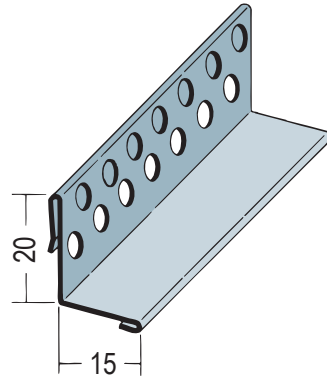

Produktdatenblatt

Stand: 23.07.2020 | 08:06

ART.-NR. 9122

Bezeichnung	Aufsteckprofil für WDV-Systeme 15 mm
Beschreibung	Aufsteckprofil aus Aluminium, für den Außenputz zum Einhängen bzw. Aufstecken auf die Sockelprofile in Trogform.
Sparte	Putz
Produktklasse	Profile für Wärmedämmungen
Produktgruppe	Sockelprofile
Putzdicke	15,0 mm
Werkstoff	Aluminium natur
Produktlänge	250,0 cm
Brandverhalten	A1
Verpackungseinheit	20 STB / 108 BUN