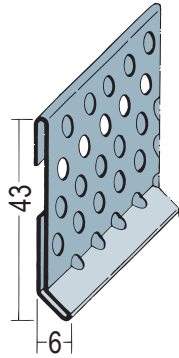

# Produktdatenblatt

Stand: 03.12.2020 | 22:42

ART.-NR. 9182

<b>Bezeichnung</b>	Gleitlagerfugenprofil für WDV-Systeme ab 6 mm, Aufsteckteil
<b>Beschreibung</b>	Das PROTEKTOR Gleitlagerfugenprofil - Aufsteckprofil aus Aluminium ist geeignet zur Ausbildung von Gleitlagerfugen für WDV-Systeme.
<b>Sparte</b>	Putz
<b>Produktklasse</b>	Profile für Wärmedämmungen
<b>Produktgruppe</b>	Dehnungs- und Bewegungsfugenprofile
<b>Putzdicke</b>	6,0 mm
<b>Werkstoff</b>	Aluminium natur
<b>Produktlänge</b>	250,0 cm
<b>Brandverhalten</b>	A1
<b>Verarbeitung</b>	Das Unterteil der Kombination mit dem Befestigungsschenkel auf der Oberkante der Dämmstoffplatte, welche mit der Fuge bzw. dem Gleitlager im Baukörper parallel in einer Höhe verläuft, auflegen und leicht mit Kleber bestreichen. Ein ca. 8 mm dicker Styroporstreifen mit Kompriband wird auf das Unterteil aufgelegt. Das Sockelprofil auf den Styroporstreifen aufsetzen und am Untergrund befestigen. Nach Verlegen der Dämmstoffplatten das gelochte Aufsteckprofil einhängen. Profilstäbe untereinander versetzt anordnen. Unterteile und gelochte Aufsteckprofile sind auf organische und mineralische Putzbauten abgestimmt.
<b>Verpackungseinheit</b>	20 STB / 126 BUN