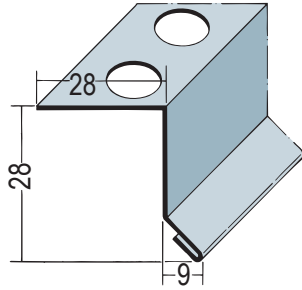

# Produktdatenblatt

Stand: 05.12.2020 | 17:51

ART.-NR. 9181

<b>Bezeichnung</b>	Gleitlagerfugenprofil für WDV-Systeme ab 6 mm, Unterteil
<b>Beschreibung</b>	Das PROTEKTOR Gleitlagerfugenprofil - Unterteil ist geeignet zur Ausbildung von Gleitlagerfugen für WDV-Systeme.
<b>Sparte</b>	Putz
<b>Produktklasse</b>	Profile für Wärmedämmungen
<b>Produktgruppe</b>	Dehnungs- und Bewegungsfugenprofile
<b>Putzdicke</b>	6,0 mm
<b>Werkstoff</b>	Aluminium natur
<b>Produktlänge</b>	250,0 cm
<b>Brandverhalten</b>	A1
<b>Verarbeitung</b>	Das Unterteil der Kombination mit dem Befestigungsschenkel auf der Oberkante der Dämmstoffplatte, welche mit der Fuge bzw. dem Gleitlager im Baukörper parallel in einer Höhe verläuft, auflegen und leicht mit Kleber bestreichen. Ein ca. 8 mm dicker Styroporstreifen mit Kompriband wird auf das Unterteil aufgelegt. Das Sockelprofil auf den Styroporstreifen aufsetzen und am Untergrund befestigen. Nach Verlegen der Dämmstoffplatten das gelochte Aufsteckprofil einhängen. Profilstäbe untereinander versetzt anordnen. Unterteile und gelochte Aufsteckprofile sind auf organische und mineralische Putzbauten abgestimmt.
<b>Verpackungseinheit</b>	20 STB / 154 BUN