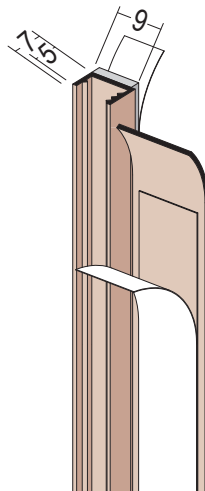

Produktdatenblatt

Stand: 05.12.2020 | 16:51

ART.-NR. 37104

Bezeichnung	Anputzleiste mit Schattenfuge für den Innen- und Außenputz 9 mm
Beschreibung	Die selbstklebende PROTEKTOR Anputzleiste aus PVC mit Schattenfuge und abreibarer Klebelasche für Folienabdeckung, ist geeignet zur Herstellung optisch und technisch einwandfreier Laibungsanschlüsse im Innen- und Außenputz. Das Schaumstoffband ist selbstklebend, geschlossenzellig.
Sparte	Putz
Produktklasse	Anputzleisten
Produktgruppe	Anputzleisten ohne Gewebe
Putzdicke	9,0 mm
Werkstoff	Hart-PVC
Produktlänge	260,0 cm
Luft- und Bauteiltemperatur	+5° bis +40°C
Produktfarbe	■ weiß (10)
Verarbeitung	Anputzleisten dürfen generell nicht durch Stoßen verlängert werden. Maximale Verarbeitungslänge 260 cm aufgrund möglicher Längenausdehnung. Bitte beachten Sie die PROTEKTOR-Verarbeitungsrichtlinien und Empfehlungen.
Verpackungseinheit	60 STB / 36 KAR
Anmerkung	Geprüfte Luft-, Wind- und Schlagregendichtheit.