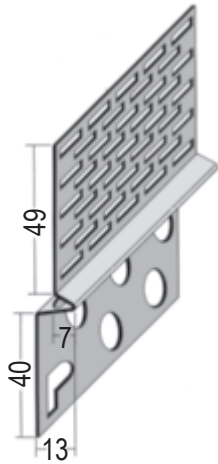

# Produktdatenblatt

Stand: 02.12.2020 | 13:18

ART.-NR. 9224

<b>Bezeichnung</b>	Abschlussprofil für Wärmedämmung zur Dachbelüftung ab 13 mm
<b>Beschreibung</b>	Abschlussprofil aus Aluminium mit weißer Grundbeschichtung, für die Montage zwischen den Sparren zur DIN-gerechten Dachbelüftung. Zur Montage auf der Dämmung. Lüftungsquerschnitt: 207 cm <sup>2</sup> /lfm.
<b>Sparte</b>	Putz
<b>Produktklasse</b>	Profile für Wärmedämmungen
<b>Produktgruppe</b>	An- und Abschlussprofile
<b>Putzdicke</b>	13,0 mm
<b>Werkstoff</b>	Aluminium, mit weißer Grundbeschichtung
<b>Produktlänge</b>	250,0 cm
<b>Lüftungsquerschnitt</b>	207 cm <sup>2</sup> /lfm
<b>Produktfarbe</b>	■ weiß (10)
<b>Verpackungseinheit</b>	20 STB / 70 BUN