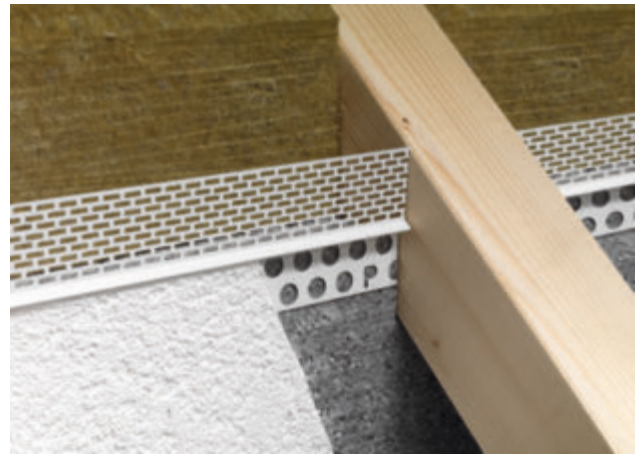

# Produktdatenblatt

Stand: 02.12.2020 | 13:18

ART.-NR. 9224

<b>Bezeichnung</b>	Abschlussprofil für Wärmedämmung zur Dachbelüftung ab 13 mm
<b>Beschreibung</b>	Abschlussprofil aus Aluminium mit weißer Grundbeschichtung, für die Montage zwischen den Sparren zur DIN-gerechten Dachbelüftung. Zur Montage auf der Dämmung. Lüftungsquerschnitt: 207 cm <sup>2</sup> /lfm.
<b>Sparte</b>	Putz
<b>Produktklasse</b>	Profile für Wärmedämmungen
<b>Produktgruppe</b>	An- und Abschlussprofile
<b>Putzdicke</b>	13,0 mm
<b>Werkstoff</b>	Aluminium, mit weißer Grundbeschichtung
<b>Produktlänge</b>	250,0 cm
<b>Lüftungsquerschnitt</b>	207 cm <sup>2</sup> /lfm
<b>Produktfarbe</b>	■ weiß (10)
<b>Verpackungseinheit</b>	20 STB / 70 BUN