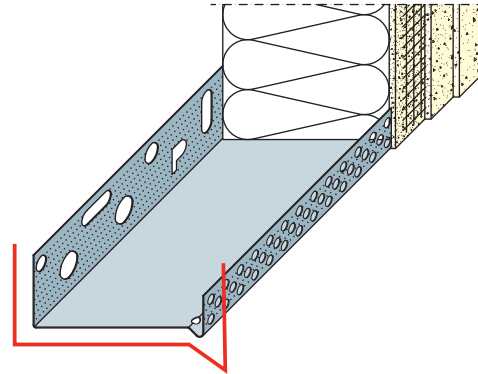

# Produktdatenblatt

Stand: 02.12.2020 | 13:14

ART.-NR. 90605

**Beschichtungsseite**  
coated side | côté du revêtement

<b>Bezeichnung</b>	Sockeltrogprofil für WDV-Systeme 50 mm, Alu
<b>Beschreibung</b>	Sockelprofil aus Aluminium für WDV-Systeme.
<b>Sparte</b>	Putz
<b>Produktklasse</b>	Profile für Wärmedämmungen
<b>Produktgruppe</b>	Sockelprofile
<b>Werkstoff</b>	Aluminium natur
<b>Materialdicke</b>	0,6 mm
<b>Produktlänge</b>	250,0 cm
<b>Produkthöhe</b>	35,0 mm
<b>Verpackungseinheit</b>	10 STB / 90 BUN
<b>Anmerkung</b>	Verlegehinweis: Das Unterteil der Kombination mit dem Befestigungsschenkel auf der Oberkante der Dämmstoffplatte, welche mit der Fuge bzw. dem Gleitlager im Baukörper parallel in einer Höhe verläuft, auflegen und leicht mit Kleber bestreichen. Ein ca. 8 mm dicker Styroporstreifen mit Kompriband wird auf das Unterteil aufgelegt. Das Sockelprofil auf den Styroporstreifen aufsetzen und am Untergrund befestigen. Nach Verlegen der Dämmstoffplatten das gelochte Aufsteckprofil einhängen. Profilstäbe untereinander versetzt anordnen. Unterteile und gelochte Aufsteckprofile sind auf organische und mineralische Putzbauten abgestimmt.