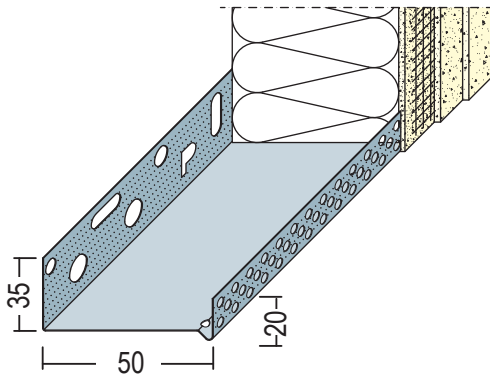

# Produktdatenblatt

Stand: 02.12.2020 | 13:14

ART.-NR. 90605

**Beschichtungsseite**  
coated side | côté du revêtement

<b>Bezeichnung</b>	Sockeltrogprofil für WDV-Systeme 50 mm, Alu
<b>Beschreibung</b>	Sockelprofil aus Aluminium für WDV-Systeme.
<b>Sparte</b>	Putz
<b>Produktklasse</b>	Profile für Wärmedämmungen
<b>Produktgruppe</b>	Sockelprofile
<b>Werkstoff</b>	Aluminium natur
<b>Materialdicke</b>	0,6 mm
<b>Produktlänge</b>	250,0 cm
<b>Produkthöhe</b>	35,0 mm
<b>Verpackungseinheit</b>	10 STB / 90 BUN
<b>Anmerkung</b>	Verlegehinweis: Das Unterteil der Kombination mit dem Befestigungsschenkel auf der Oberkante der Dämmstoffplatte, welche mit der Fuge bzw. dem Gleitlager im Baukörper parallel in einer Höhe verläuft, auflegen und leicht mit Kleber bestreichen. Ein ca. 8 mm dicker Styroporstreifen mit Kompriband wird auf das Unterteil aufgelegt. Das Sockelprofil auf den Styroporstreifen aufsetzen und am Untergrund befestigen. Nach Verlegen der Dämmstoffplatten das gelochte Aufsteckprofil einhängen. Profilstäbe untereinander versetzt anordnen. Unterteile und gelochte Aufsteckprofile sind auf organische und mineralische Putzbauten abgestimmt.