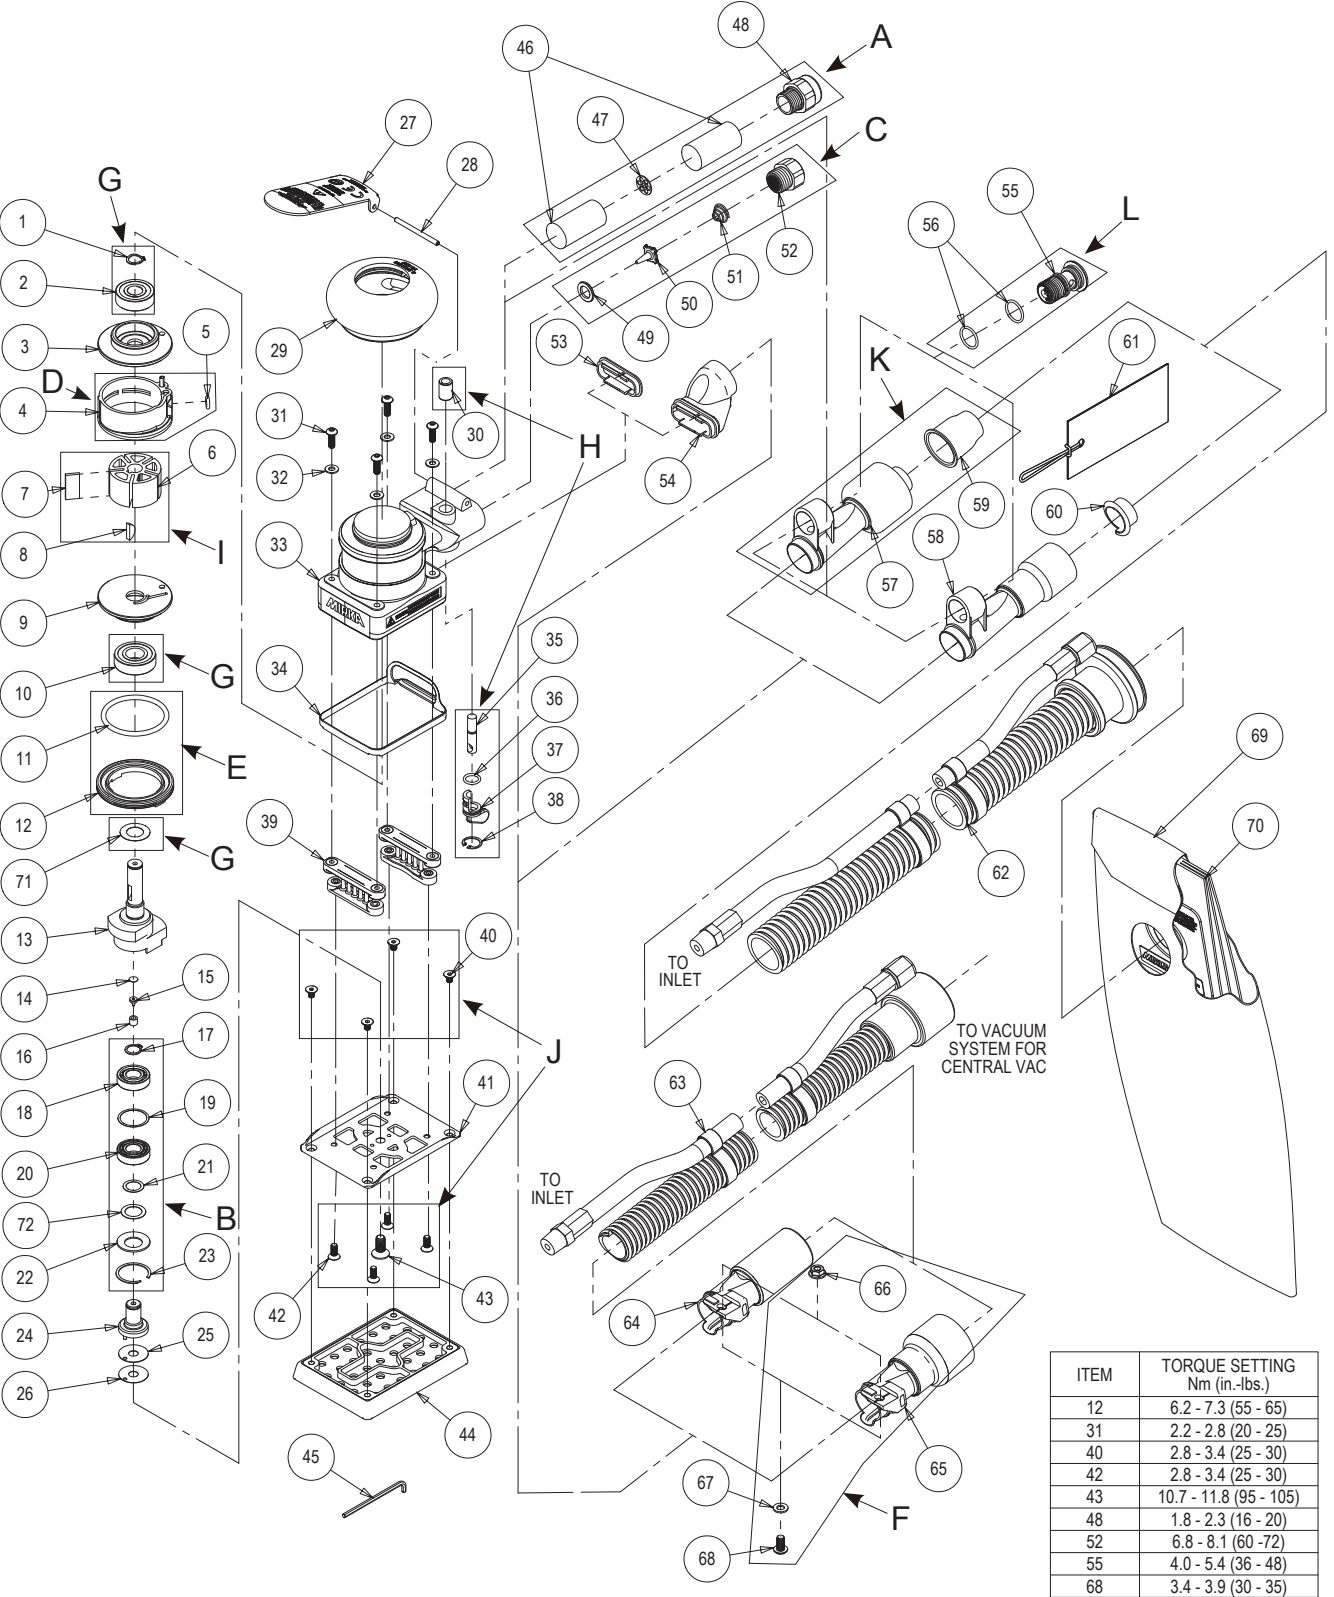

Exploded view of OS 343, 75 x 100 mm

Updated 01.12.2016

ITEM	TORQUE SETTING Nm (in.-lbs.)
12	6.2 - 7.3 (55 - 65)
31	2.2 - 2.8 (20 - 25)
40	2.8 - 3.4 (25 - 30)
42	2.8 - 3.4 (25 - 30)
43	10.7 - 11.8 (95 - 105)
48	1.8 - 2.3 (16 - 20)
52	6.8 - 8.1 (60 - 72)
55	4.0 - 5.4 (36 - 48)
68	3.4 - 3.9 (30 - 35)