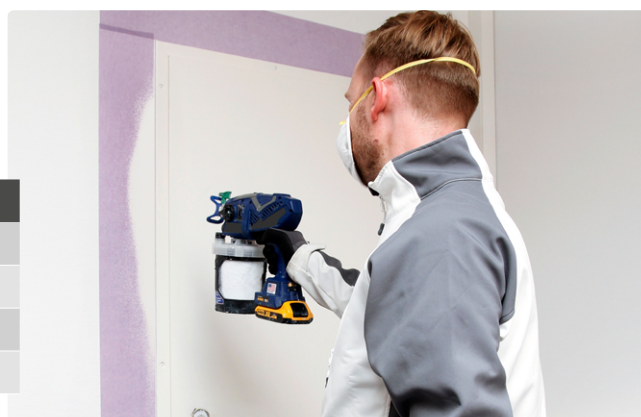

Artikel	EAN	Breite	Länge	V.E.
396-08	4013142038899	75 mm	30 m	27 Rollen
396-15	4013142038905	150 mm	30 m	18 Rollen
396-23	4013142038912	225 mm	30 m	9 Rollen
396-30	4013142038929	300 mm	30 m	9 Rollen

kip®

Haftet für Qualität

www.kip-tape.com