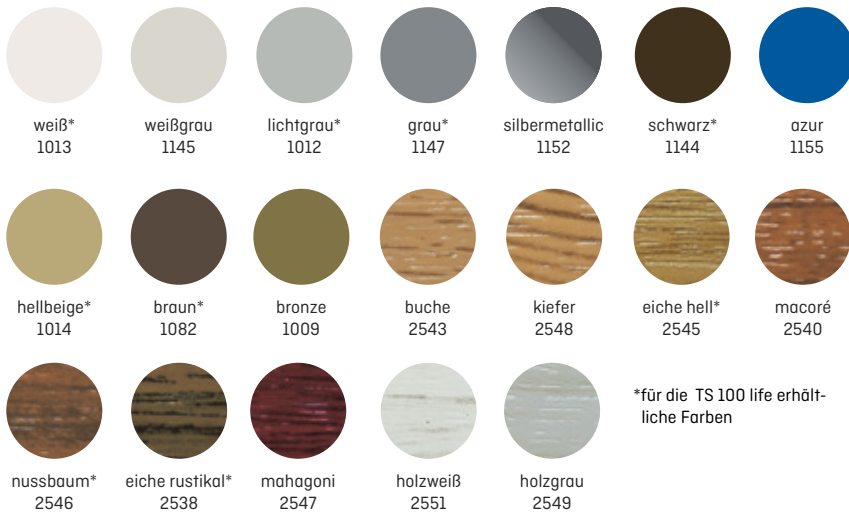

# Produktinformationen

Bestehend aus einem HDF-Kern, ummantelt mit chlorfreien Polyblend auf Basis PP/TPE, mit Kabelkanal. Zur Montage empfehlen wir die Verklebung mit dem perfekt auf die Leiste abgestimmten Montageband Toptac 35 von UZIN oder Döllken Heißschmelzkleber.

Für Teppiche mit weichmacherhaltigen PVC-Rücken ist die TS 60 life TOP auch ohne Klebestreifen erhältlich (nur 1013 weiß).

Die Endkappen sind als passendes Zubehör in vier Farben erhältlich (weiß, grau, schwarz, lichtgrau/holzgrau (nur TS 60)).

## Farben TS 60 life TOP