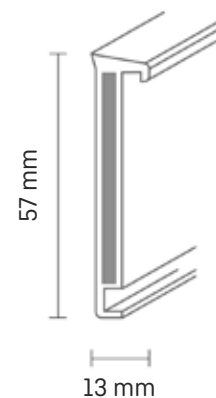

Für Teppiche mit weichmacherhaltigen PVC-Rücken ist die TS 60 life TOP auch ohne Klebestreifen erhältlich (nur 1013 weiß).

Die Endkappen sind als passendes Zubehör in vier Farben erhältlich (weiß, grau, schwarz, lichtgrau/holzgrau (nur TS 60)).

## Technische Daten

TS 60 life TOP

1 VE = 20 x 5,15 m

TS 100 life

1 VE = 10 x 5,15 m