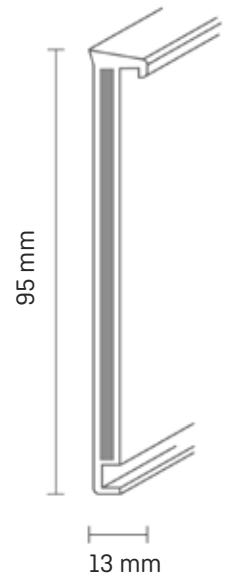

## Technische Daten

TS 60 life TOP

1 VE = 20 x 5,15 m

TS 100 life

1 VE = 10 x 5,15 m