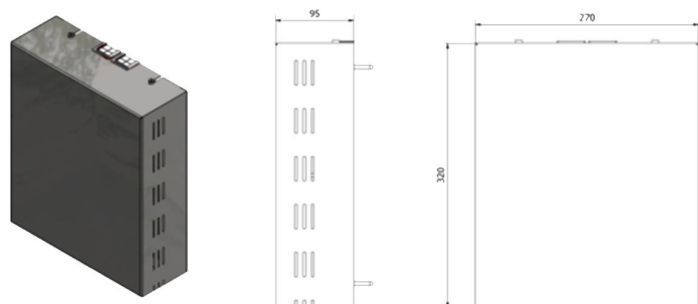

Allgemeine technische Angaben

Alle Heizungen die sie brauchen. In Einer.

lofec
Flächenheizung

Anschlusskasten 600 VA AP Kabel

(für alle 230V Thermostate z.B. Jung, Gira, Busch Jäger usw. geeignet)

Artikelnummer: 2020022

Eingangsspannung	220 – 240 V AC, 50 Hz
Ausgangsleistung	600 VA
Sicherungen	Stecksicherung sekundär
Nennstrom	2,6 A
Wirkungsgrad	ca. 93 %
Schutzklasse	IP 30
Netzanschluss	Relais Thermostat L1 / N
Ausgangsspannung Heizkreise	24/32/45 V AC (Schutzkleinspannung)
Anzahl der Heizkreise (300W)	2
Heizbahnanschlüsse	Bis max. 8
Weitere Anschlüsse	-
Einschaltverzögerung	ca. 3 sec
Befestigung	Wandmontage senkrecht, Aufputz Montage (AP)
Umgebungstemperatur	+ 5°C bis + 35°C
Kontrollanzeigen	-
Abmessungen HxBxT(mm)	270 x 320 x 95
Zulassungen	CE
Gewicht	9,0 kg