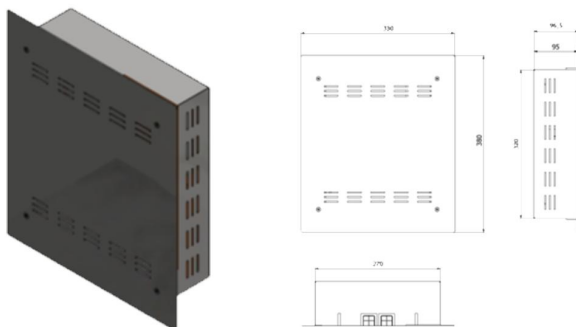

Allgemeine technische Angaben

Alle Heizungen die sie brauchen. In Einer.

lofec
Flächenheizung

Anschlusskasten Schimmelsanierung 300 VA UP

Artikelnummer: 2020041

Eingangsspannung	220 – 240 V AC, 50 Hz
Ausgangsleistung	300 VA
Sicherungen	Stecksicherung sekundär
Nennstrom	1,3 A
Wirkungsgrad	ca. 93 %
Schutzklasse	IP 30
Netzanschluss	Anschlussklemmen 3 x 1,5 mm
Ausgangsspannung Heizkreise	24 V AC (Schutzkleinspannung)
Anzahl der Heizkreise	1
Heizbahnanschlüsse	Bis max. 5
Weitere Anschlüsse	Oberflächentemperatur Fühler
Einschaltverzögerung	ca. 3 sec
Befestigung	Wandmontage senkrecht, Unterputz Montage (UP)
Umgebungstemperatur	+ 5°C bis + 35°C
Kontrollanzeigen	Display IST-Temperatur, LED (Orange), kWh-Zähler
Abmessungen HxBxT(mm)	270 x 320 x 95 + Deckel 330 x 380 x 2
Zulassungen	CE
Gewicht	6,5 kg