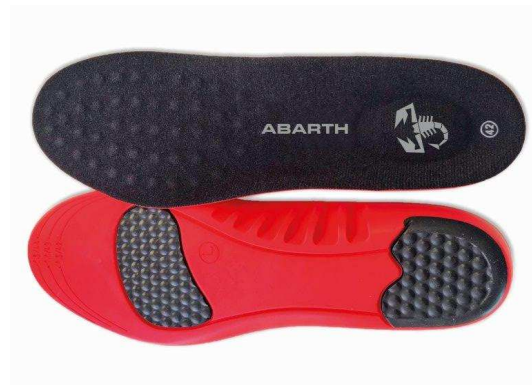

Kollektion: **ABARTH**Artikel: **Einlegesohle PLUS COMFORT**Art.-Nr.: **AC002**

Material: auf Polyurethanbasis hergestellt, mit einer Textilbeschichtung

Größe: 36-39 ; 39-42 ; 42-45

Farbe: schwarz

Sonstiges:

- Genaue Größe anpassbar (zuschneidbar)
- Extra Geleinsatz an kritischen Stellen für bessere Trittdämpfung
- Fußsohle Oberfläche mit Noppen (Massageeffekt), Verbesserung der Blutzirkulation
- Atmungsaktiv
- Antibakteriell
- Waschbar (Handwäsche)