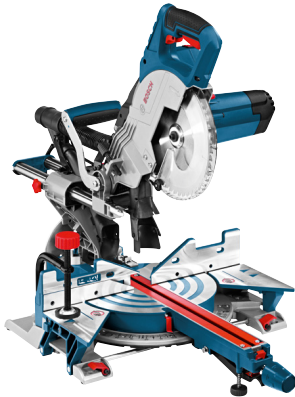

## GCM 8 SJL

mit Klemme (1 609 B04 224)

Kraftvolle und kompakte Kapp- und Gehrungssäge für nahezu staubfreies Arbeiten bei verschiedensten Anwendungen

### Technische Daten

Schnittkapazität 0°	70 x 312 mm
Schnittkapazität 45° Gehrung	70 x 214 mm
Schnittkapazität 45°-Neigung	48 x 312 mm
Gehrungseinstellung	52 ° L / 60 ° R
Neigungseinstellung	47 ° L / 2 ° R
Werkzeugabmessungen (Breite x Länge x Höhe)	910 x 460 x 630 mm
Leerlaufdrehzahl	5.500 min <sup>-1</sup>
Sägeblattdurchmesser	216 mm
Sägeblattbohrungs-Ø	30 mm
Gewicht	17,3 kg
Nenneingangsleistung	1.600 W
Spannung	230 – 240 V
Verpackungsabmessungen (Breite x Länge x Höhe)	480 x 845 x 440 mm