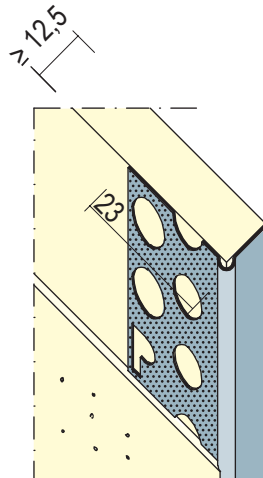

Produktdatenblatt

Stand: 27.04.2023 | 14:30

ART.-NR. 9299

Bezeichnung	Abschlussprofil für den Trockenbau 12,5 mm GK
Beschreibung	Das PROTEKTOR "Göppinger Profil" aus Aluminium ist geeignet zur Herstellung von einseitig angespachtelten Abschlüssen, z. B. im Bereich von gleitenden Decken- oder Wandanschlüssen, für Gipskartonplatten ab 12,5 mm.
Produktbereich	Innenausbau
Produktkategorie	Spachtelprofile
Mörtelarten	Armierungsputz organisch, Dämmputz, Innenputz - Gipsmörtel und Gips haltige Mörtel , Innenputz - Gipsputz
Putzdicke	1,0 mm
Werkstoff	Aluminium natur
GK/Platte	12,5 mm
Materialdicke	0,4 mm
Norm	EN 14353
Produktlänge	250,0 cm, 300,0 cm
Brandverhalten	A1
Aussehen	Mit 3D-Oberflächenstruktur für höhere Profilstabilität und verbesserte Putzeinbettung.
Verpackungseinheit	50 STB / 200 BUN
Anmerkung	Bitte beachten Sie auch folgende Merkblätter: *Merkblatt Planung und Anwendung von metallischen Putzprofilen; Herausgeber: Europäischer Fachverband Europrofiles, www.europrofiles.com *Merkblatt Putz und Trockenbau in Feuchträumen; Herausgeber: Zentralverband des Deutschen Baugewerbes, www.zdb.de *Merkblatt Winterbaustellen; Herausgeber: Bundesverband der Gipsindustrie e.V., www.gips.de