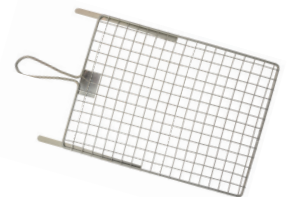

Das Set enthält folgende Artikel:

- 4 Stk. Malerstreif Fassaden-Farbwalze, gepolstert, 27 cm / 21 mm
- 2 Stk. softTouch Malerbügel, 25-27 cm / Draht-Ø 8 mm
- 2 Stk. Abstreifgitter Metall, 26 x 23 cm
- 1 Stk. Thermotasche

Malerstreif[®] Fassaden-Farbwalze

Der detailverliebte Aufbau unserer Malerstreif Fassaden-Farbwalze sorgt für maximale Anwenderfreundlichkeit, Stabilität und Langlebigkeit.

- 21 mm Langflor, 100 % Polyamidgarn
- Extra stark gepolstert
- Erzielt ein homogenes Oberflächenbild
- Hervorragende Farbaufnahme und -abgabe
- Für füllende, dickschichtige, hoch deckende Dispersionen

Malerstreif Fassaden-Farbwalze

softTouch Malerbügel

Abstreifgitter Metall

Thermotasche

Art.-Nr.	Beschreibung	VE
6651	Malerstreif Fassaden-Set, 9-teilig	1