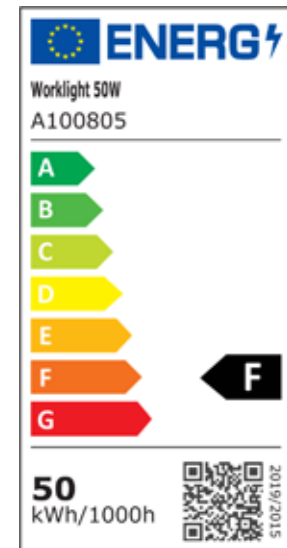

MEGA LED Strahler
50 W

MEGA LED Strahler 50 W

- LED-Strahler
- Leistung 50 Watt
- 4.000 Lumen

Art.-Nr.: 3150473

Mega eG
Fangdickstraße 45
22547 Hamburg
Deutschland

4 012061 032551

MEGA LED Strahler
50 W

MEGA LED Strahler 50 W

Artikel-Nr.	3150473
Leistung	50 W
Eingangsspannung (V AC)	220-240V~ / 50/60 Hz
Leistungsfaktor FA	> 0,9
Lichtstrom	4.000 lm
Lumen/W	80
Lichtfarbe (K)	4.000
Beschreibung Lichtfarbe	weiß
Lebensdauer (Std)	~ 25.000
Maße (L x B x H)	18,3 x 21,6 x 30 cm
CRI	Ra > 95
Energieeffizienzklasse	F
Abstrahlwinkel	110
LED-Typ	2835 SMD
Sicherheitsklasse	IP 65 & Sicherheitsglas
Dimmbar	nein
Kabel-Typ	H07RN-F3G 1,0 mm² 3 m
Arbeitstemperatur	- 20 °C ≤ T ≤ 50 °C
Gehäusematerial	Nylonrahmen
Gewicht	1,45 KG
Produktionsjahr	2023