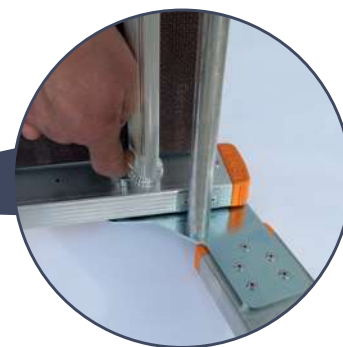

ARBEITSPLATTFORM TOPIC 1065 IN ANWENDUNG

Bezeichnung	Länge [m]	Standhöhe [m]	Anzahl Auftritte	Max. Belastung [kg]	Außenbreite unten [m]	Gewicht ca. [kg]
Arbeitsplattform TOPIC 1065 Stufenabstand: 250 mm	1,59	0,65	2 x 2	300	0,57	15,7