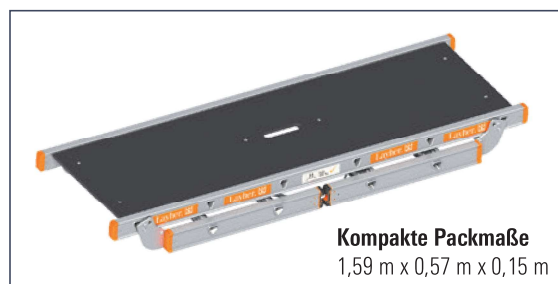

FÜR IHRE SICHERHEIT AM ARBEITSPLATZ

ARBEITSPLATTFORM KLAPPBAR TOPIC 1065

Die klappbare Arbeitsplattform *TOPIC* 1065 ist das komfortable Hilfsmittel für Arbeiten sowohl im Innen- als auch im Außenbereich. Die hochwertige Sperrholzplatte besitzt eine rutschsichere Oberfläche und eine praktische Griffmulde. Damit ist die Arbeitsplattform mit ihrem geringen Gewicht leicht zu transportieren.

QUALITÄT BIS INS DETAIL

- ▶ Leichte und stabile Konstruktion aus Aluminium-Holmen im bekannten **Layher Design**.
- ▶ Sicheres Arbeiten auf einer **Standfläche von 1500 x 500 mm**.
- ▶ **Rutschhemmender Plattformbelag** (Bewertungsgruppe R12).
- ▶ Die Arbeitsplattform ist für **2 Personen und max. 300 kg** zugelassen.
- ▶ 80 mm tiefe geriffelte Stufen mit einer **Rutschfestigkeitsklasse R12** für einen bequemen und sicheren Auf- und Abstieg.
- ▶ Einfacher und schneller Aufbau durch Scharniere mit Schnellverschlüssen, die automatisch einrasten.
- ▶ Rutschfeste 2-Komponenten-Schuhe.
- ▶ **Schnell zusammenklappbar** für Transport und Lagerung.

WEITERE INTERESSANTE PRODUKTE | WIR BERATEN SIE GERNE

Holzstufenstehtleiter TOPIC 1020
80 mm breite Stufen, mit Werkzeugtasche, Spreizsicherung durch zwei reißfeste Polyester-Gurtbänder, robust konstruierte und verzinkte Stahlscharniere mit Eimerhaken.

Teleskopstehtleiter TOPIC 1058
Vielseitig einsetzbar: als Stehtleiter mit variabel einseitig einstellbarer Höhe, als klassische Anlegeleiter mit variabler Länge oder als zwei separate Arbeitsböcke. Sprossenweise Höhenverstellung, robuste Bolzengelenke.