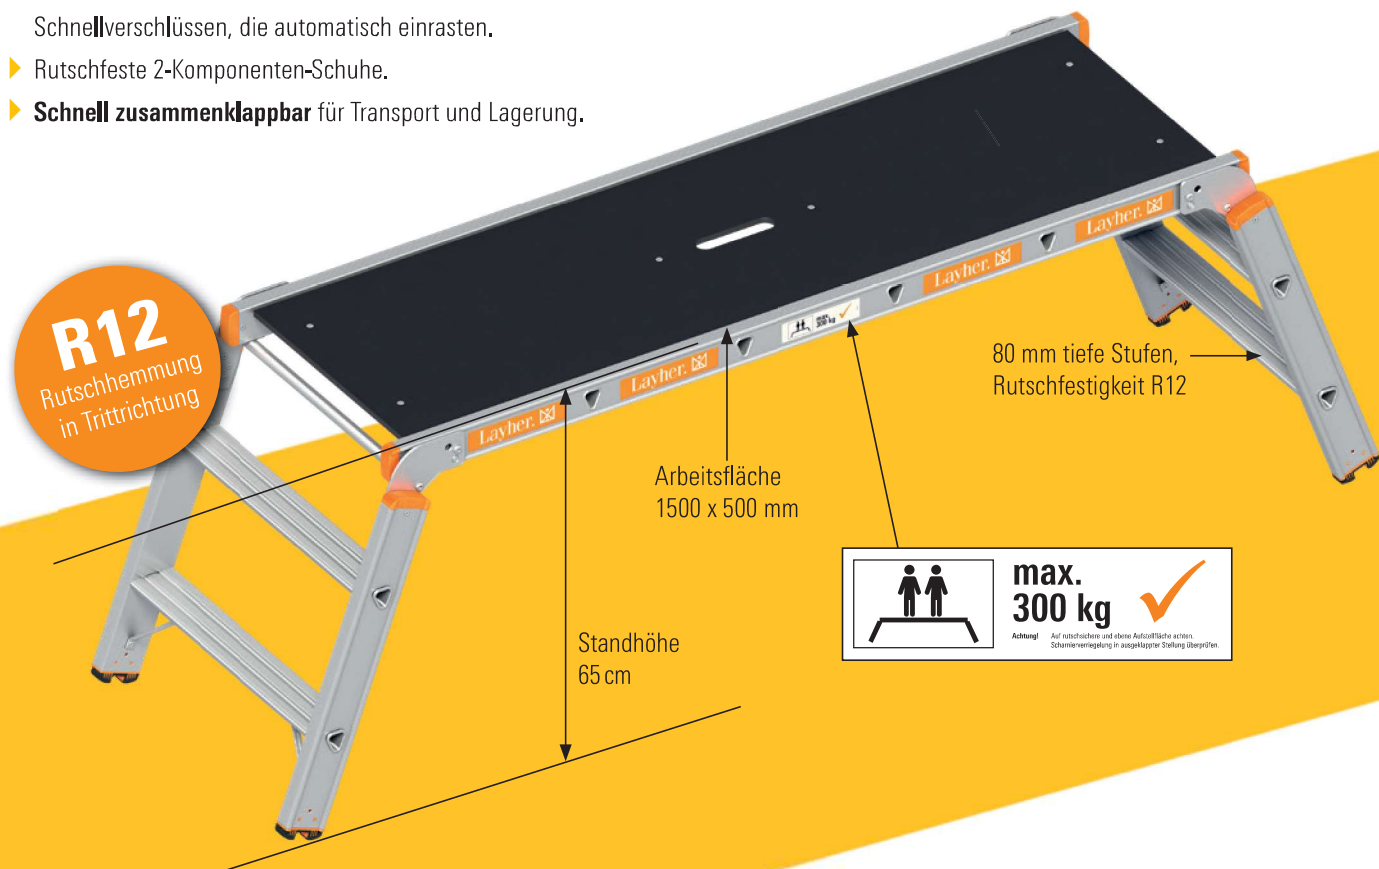

FÜR IHRE SICHERHEIT AM ARBEITSPLATZ

ARBEITSPLATTFORM KLAPPBAR TOPIC 1065

Die klappbare Arbeitsplattform *TOPIC* 1065 ist das komfortable Hilfsmittel für Arbeiten sowohl im Innen- als auch im Außenbereich. Die hochwertige Sperrholzplatte besitzt eine rutschsichere Oberfläche und eine praktische Griffmulde. Damit ist die Arbeitsplattform mit ihrem geringen Gewicht leicht zu transportieren.

QUALITÄT BIS INS DETAIL

- ▶ Leichte und stabile Konstruktion aus Aluminium-Holmen im bekannten **Layher Design**.
- ▶ Sicheres Arbeiten auf einer **Standfläche von 1500 x 500 mm**.
- ▶ **Rutschhemmender Plattformbelag** (Bewertungsgruppe R12).
- ▶ Die Arbeitsplattform ist für **2 Personen und max. 300 kg** zugelassen.
- ▶ 80 mm tiefe geriffelte Stufen mit einer **Rutschfestigkeitsklasse R12** für einen bequemen und sicheren Auf- und Abstieg.
- ▶ Einfacher und schneller Aufbau durch Scharniere mit Schnellverschlüssen, die automatisch einrasten.
- ▶ Rutschfeste 2-Komponenten-Schuhe.
- ▶ **Schnell zusammenklappbar** für Transport und Lagerung.

WEITERE INTERESSANTE PRODUKTE | WIR BERATEN SIE GERNE

Holzstufenstehtleiter TOPIC 1020
80 mm breite Stufen, mit Werkzeugtasche, Spreizsicherung durch zwei reißfeste Polyester-Gurtbänder, robust konstruierte und verzinkte Stahlscharniere mit Eimerhaken.

Teleskopstehtleiter TOPIC 1058
Vielseitig einsetzbar: als Stehtleiter mit variabel einseitig einstellbarer Höhe, als klassische Anlegeleiter mit variabler Länge oder als zwei separate Arbeitsböcke. Sprossenweise Höhenverstellung, robuste Bolzengelenke.