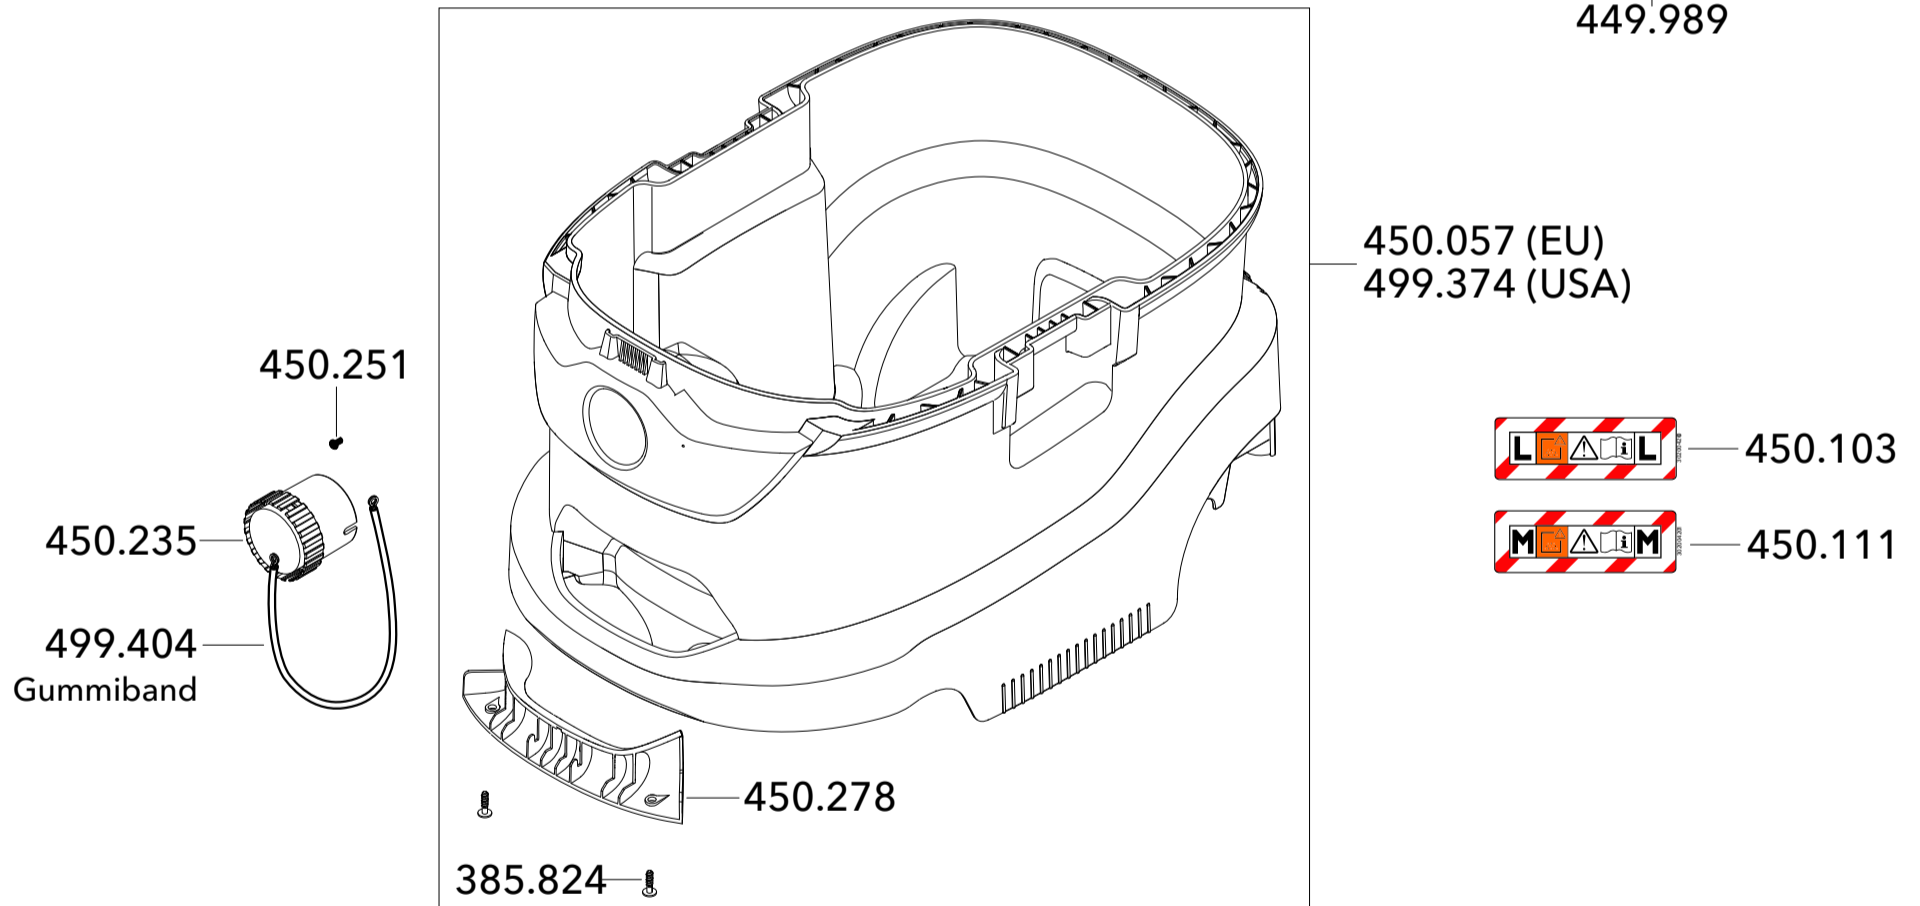

ETL-Nr. 451.177 Blatt 3
Stand 03-2023

(230V-Ausf. 24V) 449.695
(110V-Ausf. 12V) 449.709
449.598 (230V)
449.601 (110V)

VCE 33

ETL-Nr. 451.177 Blatt 4
Stand 06-2022

VCE 44 L / M S 44 L

ETL-Nr. 451.177 Blatt 5
Stand 06-2022