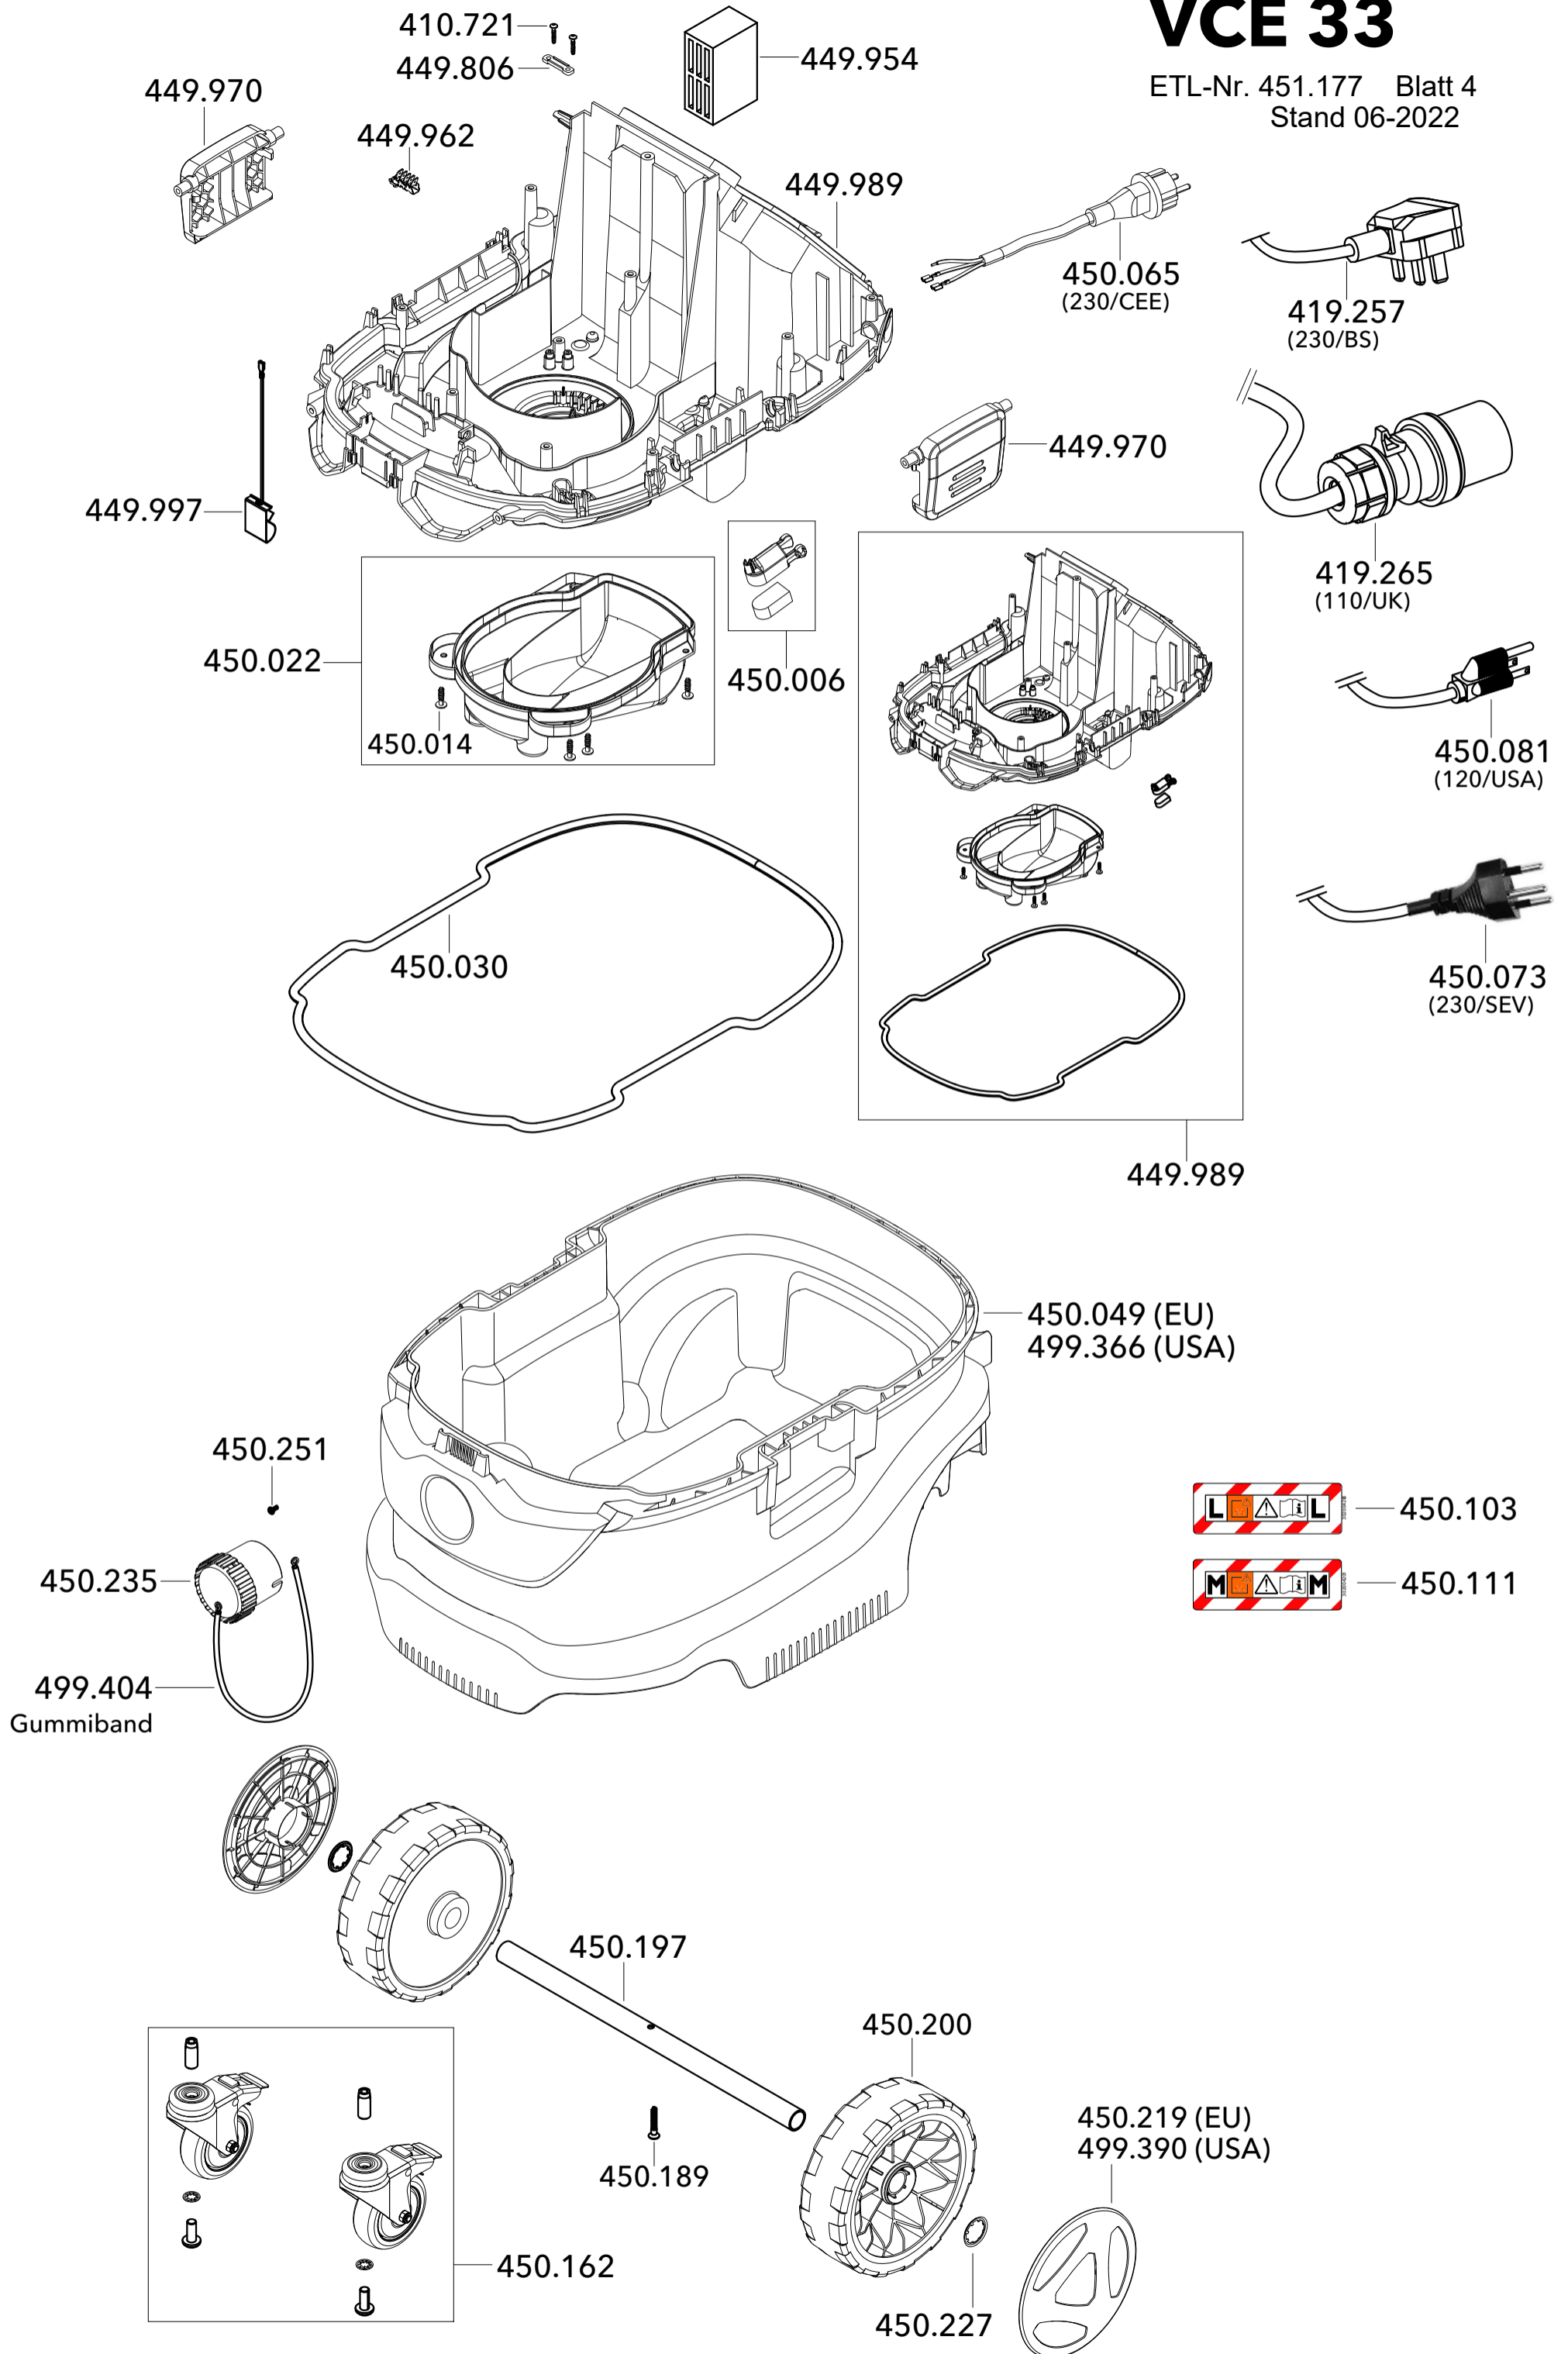

VCE 33 L MC

ETL-Nr. 451.177 Blatt 1
Stand 02-2020

VCE 33 / 44 LAC S 44 LAC

ETL-Nr. 451.177 Blatt 2
Stand 03-2023

(230V-Ausf. 24V) 449.695
(110V-Ausf. 12V) 449.709

449.598 (230V)
449.601 (110V)

VCE 33 / 44 M AC VCE 44 H AC

ETL-Nr. 451.177 Blatt 3
Stand 03-2023

(230V-Ausf. 24V) 449.695
(110V-Ausf. 12V) 449.709
449.598 (230V)
449.601 (110V)

VCE 33

ETL-Nr. 451.177 Blatt 4
Stand 06-2022

VCE 44 L / M S 44 L

ETL-Nr. 451.177 Blatt 5
Stand 06-2022

VCE 44 H AC

ETL-Nr. 451.177 Blatt 6
Stand 06-2022

VCE 33 / 44 S 44

ETL-Nr. 451.177 Blatt 7
Stand 11-2020