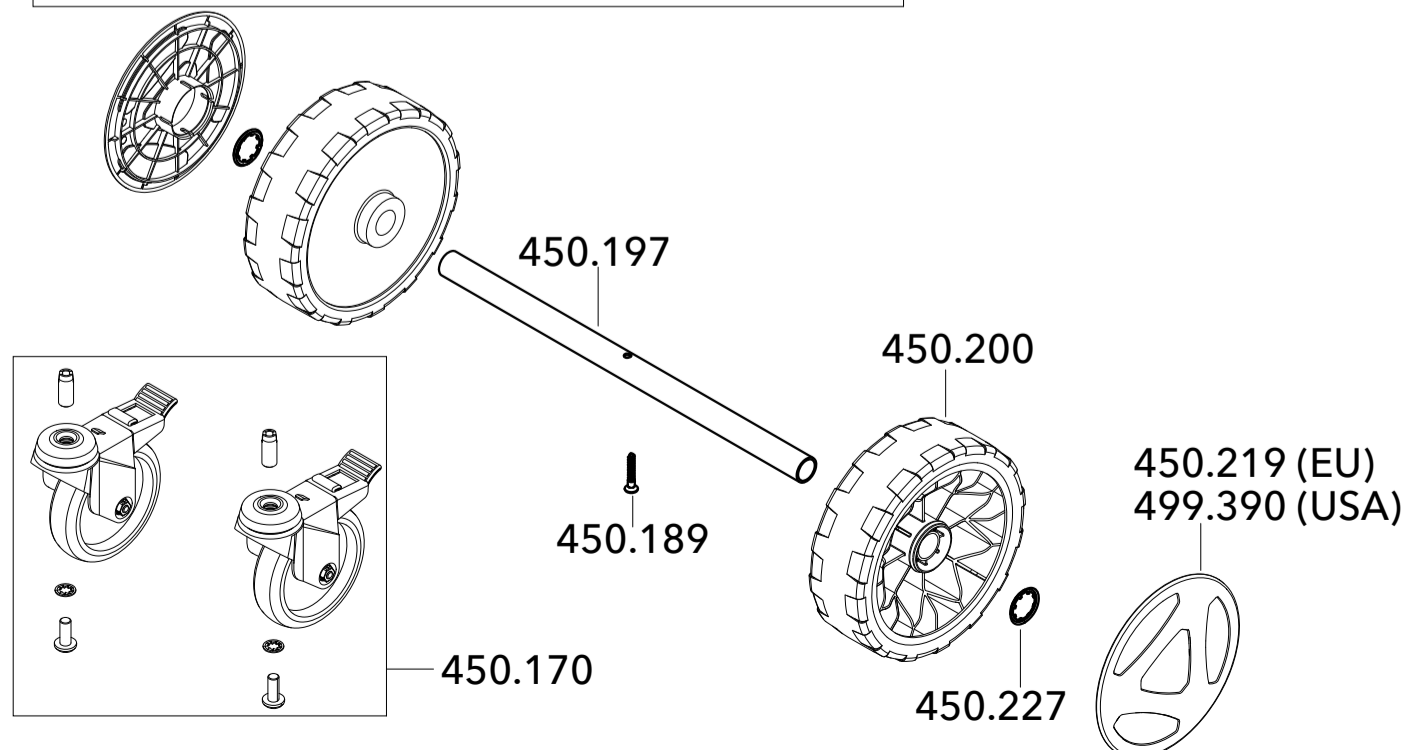

VCE 33 L MC

ETL-Nr. 451.177 Blatt 1
Stand 02-2020

VCE 33 / 44 LAC S 44 LAC

ETL-Nr. 451.177 Blatt 2
Stand 03-2023

(230V-Ausf. 24V) 449.695
(110V-Ausf. 12V) 449.709

449.598 (230V)
449.601 (110V)

VCE 33 / 44 M AC VCE 44 H AC

ETL-Nr. 451.177 Blatt 3
Stand 03-2023

(230V-Ausf. 24V) 449.695
(110V-Ausf. 12V) 449.709
449.598 (230V)
449.601 (110V)

VCE 33

ETL-Nr. 451.177 Blatt 4
Stand 06-2022

VCE 44 L / M S 44 L

ETL-Nr. 451.177 Blatt 5
Stand 06-2022