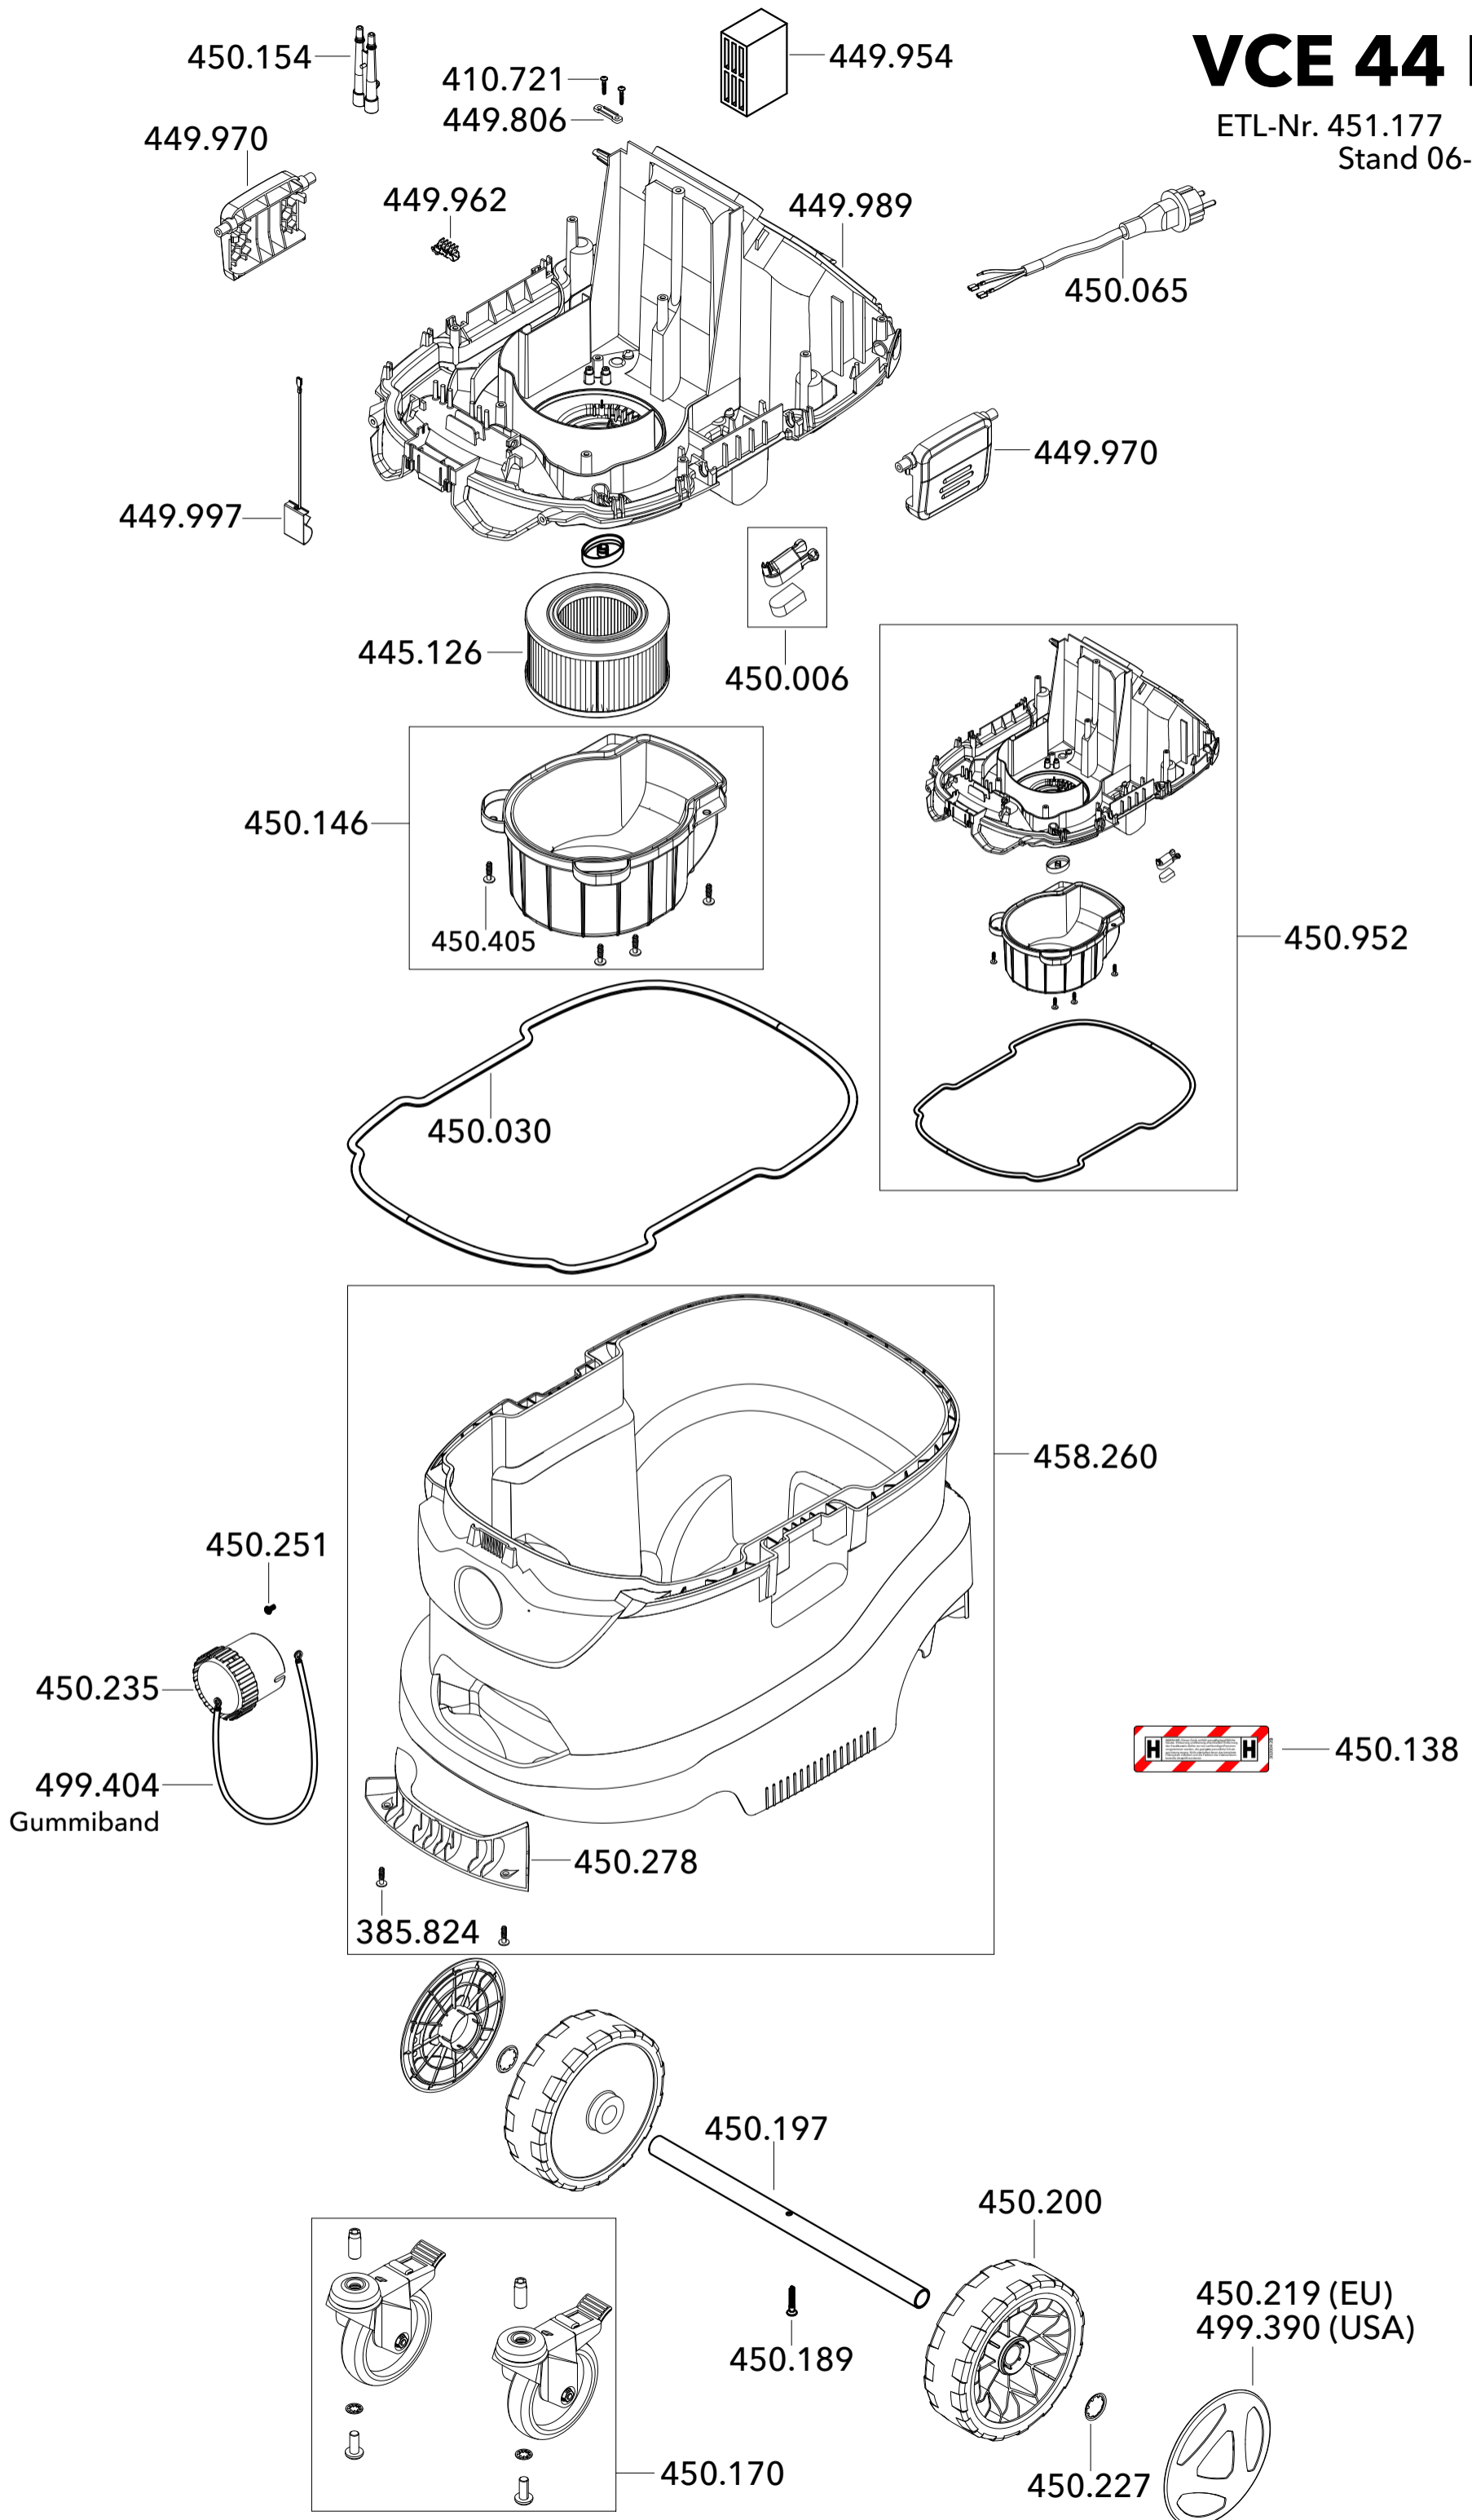

VCE 33 L MC

ETL-Nr. 451.177 Blatt 1
Stand 02-2020

VCE 33 / 44 LAC S 44 LAC

ETL-Nr. 451.177 Blatt 2
Stand 03-2023

(230V-Ausf. 24V) 449.695
(110V-Ausf. 12V) 449.709

449.598 (230V)
449.601 (110V)

VCE 33 / 44 M AC VCE 44 H AC

ETL-Nr. 451.177 Blatt 3
Stand 03-2023

(230V-Ausf. 24V) 449.695
(110V-Ausf. 12V) 449.709
449.598 (230V)
449.601 (110V)

VCE 33

ETL-Nr. 451.177 Blatt 4
Stand 06-2022

VCE 44 L / M S 44 L

ETL-Nr. 451.177 Blatt 5
Stand 06-2022

VCE 44 H AC

ETL-Nr. 451.177 Blatt 6
Stand 06-2022

VCE 33 / 44 S 44

ETL-Nr. 451.177 Blatt 7
Stand 11-2020