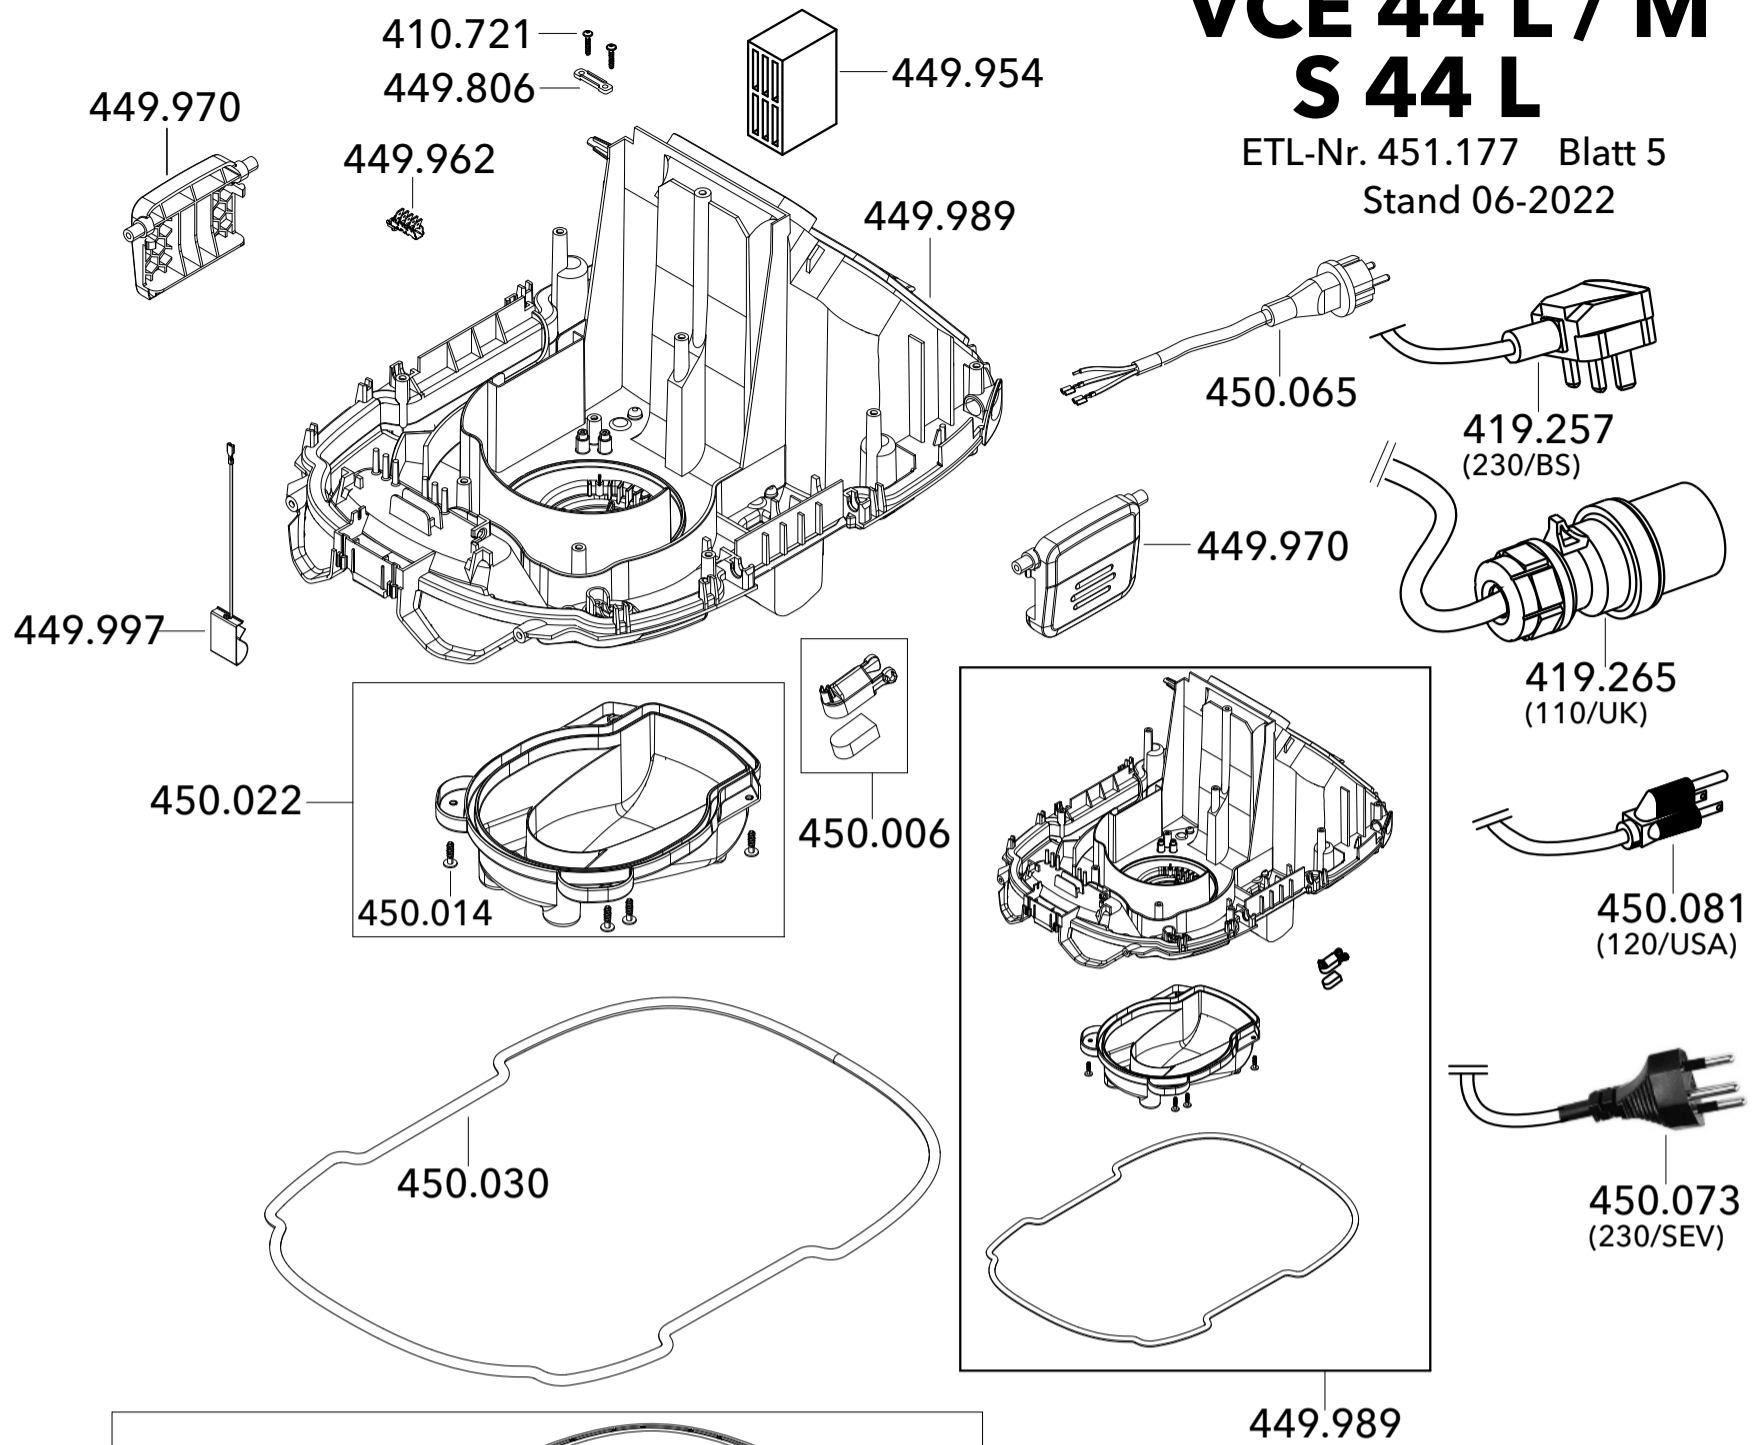

VCE 33 L MC

ETL-Nr. 451.177 Blatt 1
Stand 02-2020

VCE 33 / 44 LAC S 44 LAC

ETL-Nr. 451.177 Blatt 2
Stand 03-2023

(230V-Ausf. 24V) 449.695
(110V-Ausf. 12V) 449.709

449.598 (230V)
449.601 (110V)

VCE 33 / 44 M AC VCE 44 H AC

ETL-Nr. 451.177 Blatt 3
Stand 03-2023

(230V-Ausf. 24V) 449.695
(110V-Ausf. 12V) 449.709
449.598 (230V)
449.601 (110V)

VCE 33

ETL-Nr. 451.177 Blatt 4
Stand 06-2022

VCE 44 L / M S 44 L

ETL-Nr. 451.177 Blatt 5
Stand 06-2022

VCE 44 H AC

ETL-Nr. 451.177 Blatt 6
Stand 06-2022

VCE 33 / 44 S 44

ETL-Nr. 451.177 Blatt 7
Stand 11-2020