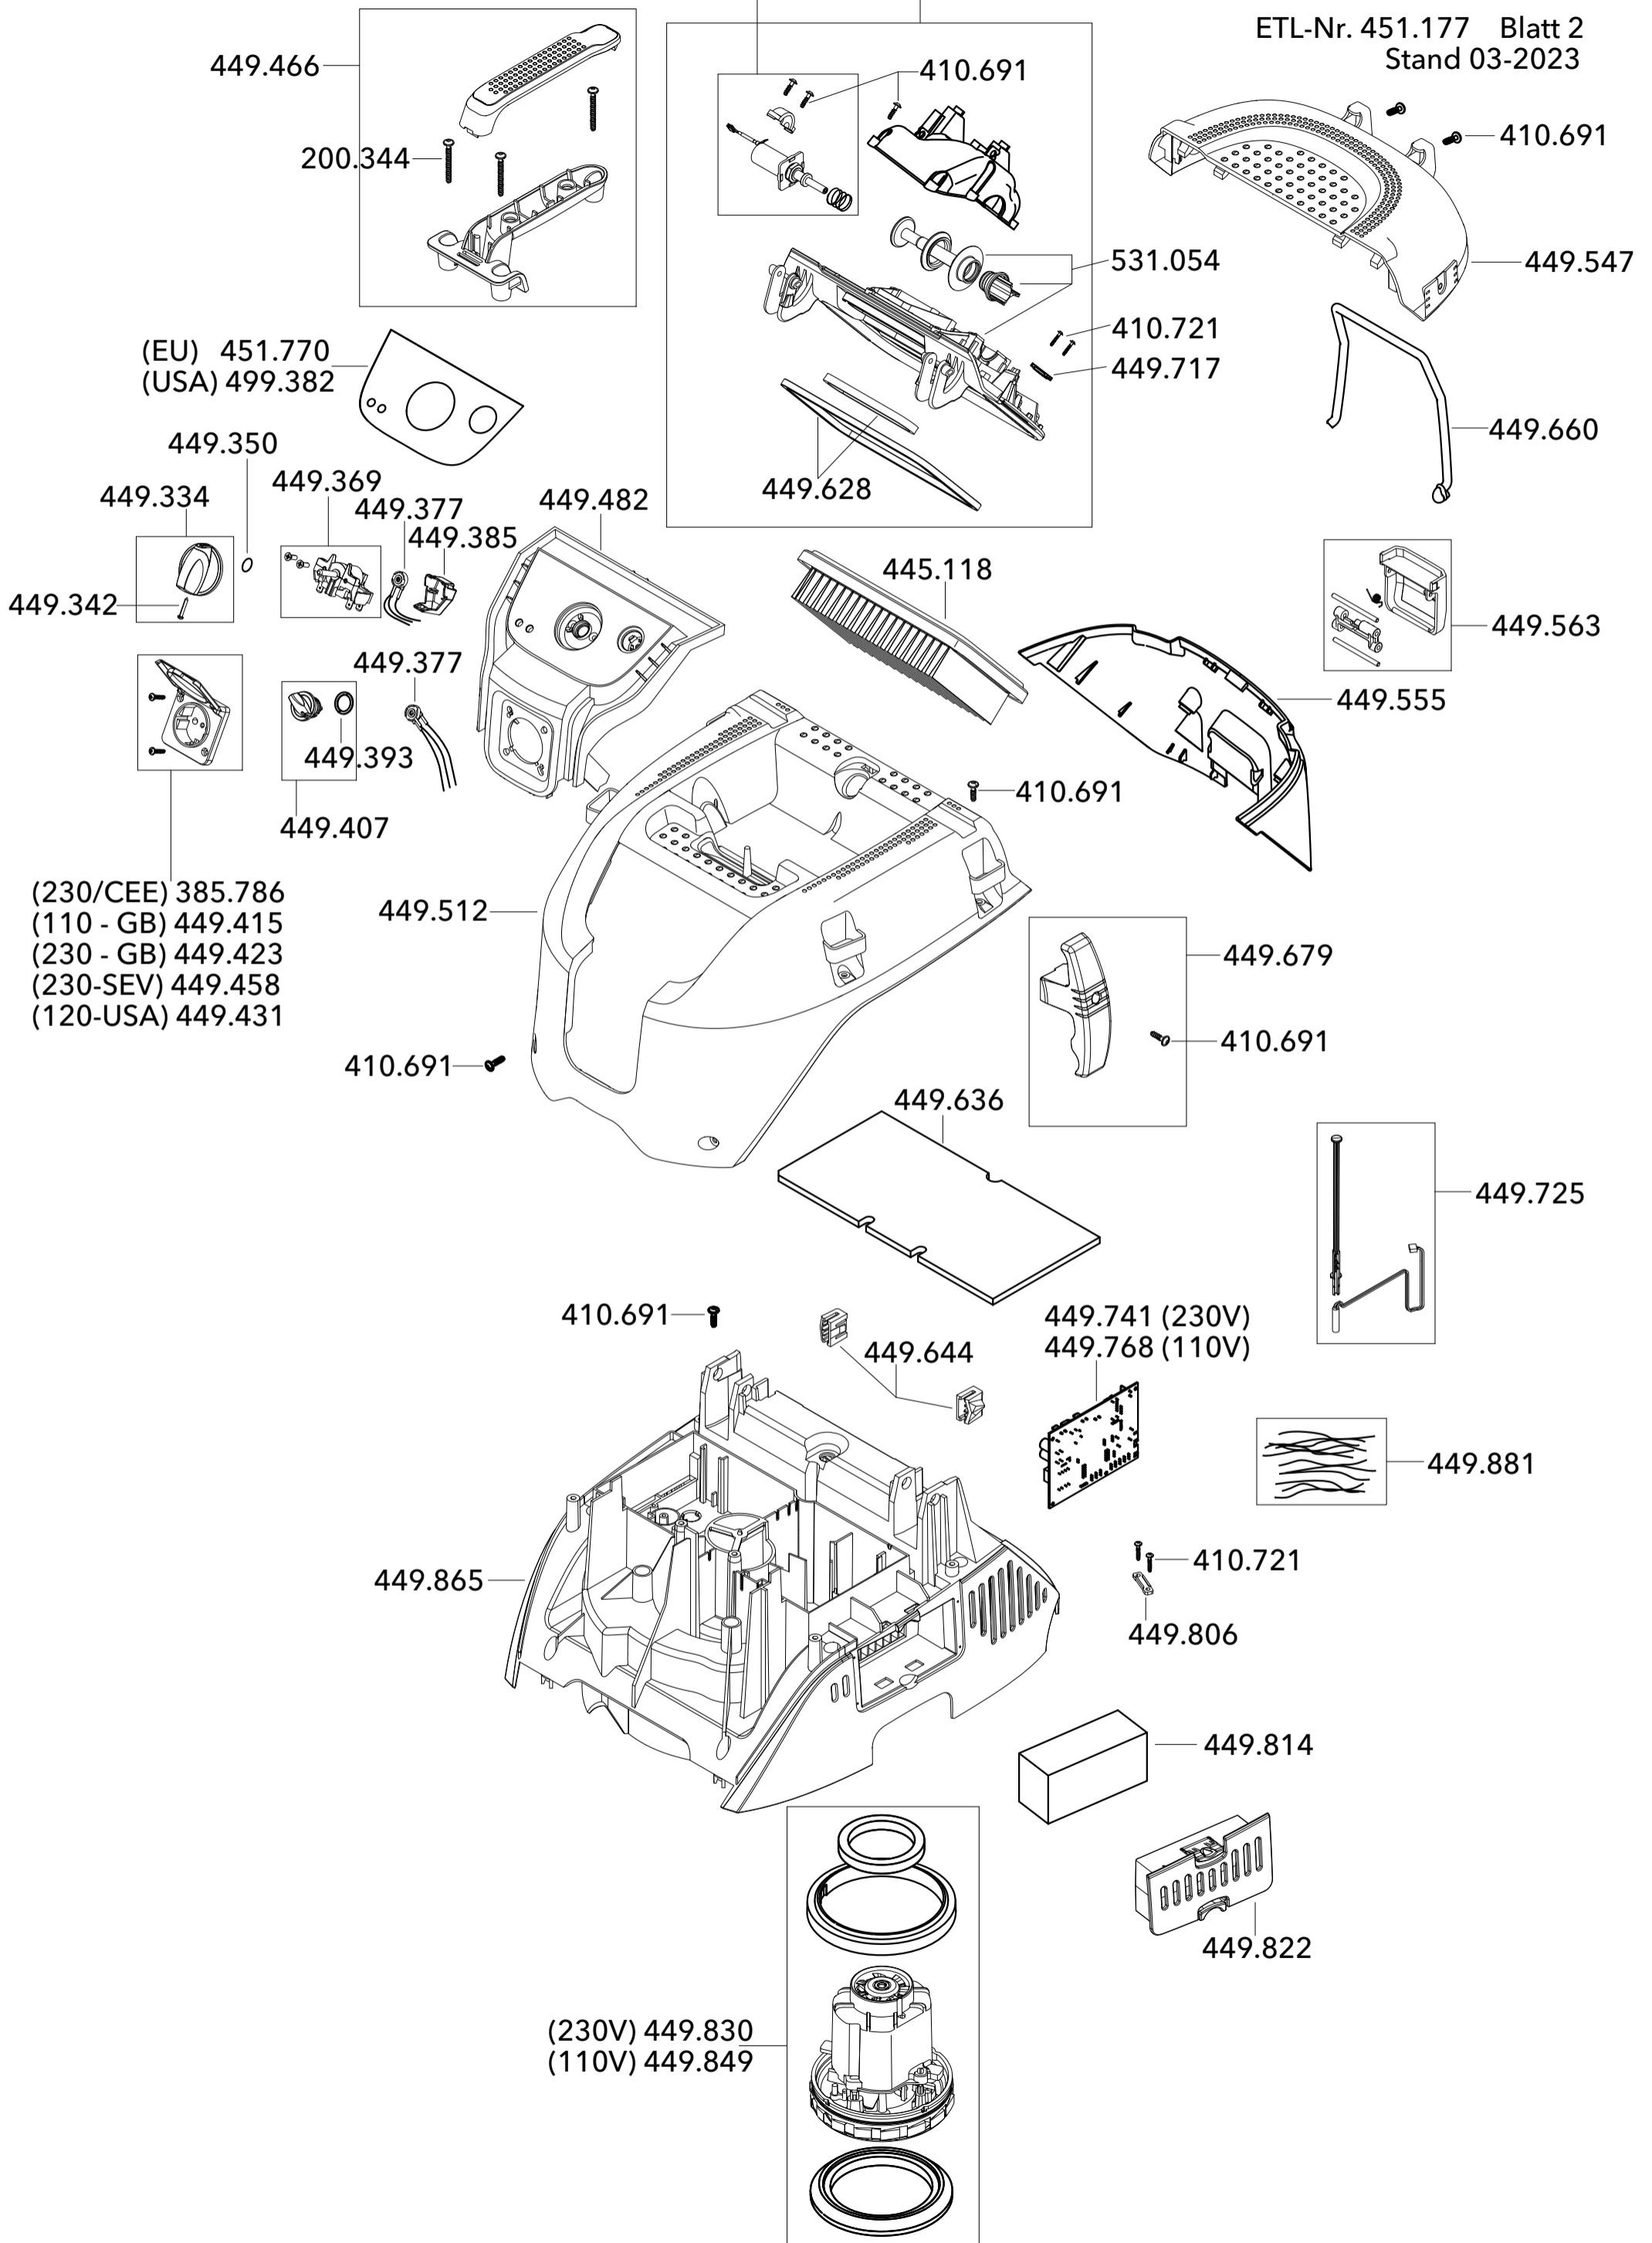

VCE 33 L MC

ETL-Nr. 451.177 Blatt 1
Stand 02-2020

VCE 33 / 44 LAC S 44 LAC

ETL-Nr. 451.177 Blatt 2
Stand 03-2023

(230V-Ausf. 24V) 449.695
(110V-Ausf. 12V) 449.709

449.598 (230V)
449.601 (110V)

VCE 33 / 44 M AC VCE 44 H AC

ETL-Nr. 451.177 Blatt 3
Stand 03-2023

(230V-Ausf. 24V) 449.695
(110V-Ausf. 12V) 449.709
449.598 (230V)
449.601 (110V)

VCE 33

ETL-Nr. 451.177 Blatt 4
Stand 06-2022

VCE 44 L / M S 44 L

ETL-Nr. 451.177 Blatt 5
Stand 06-2022

VCE 44 H AC

ETL-Nr. 451.177 Blatt 6
Stand 06-2022

VCE 33 / 44 S 44

ETL-Nr. 451.177 Blatt 7
Stand 11-2020