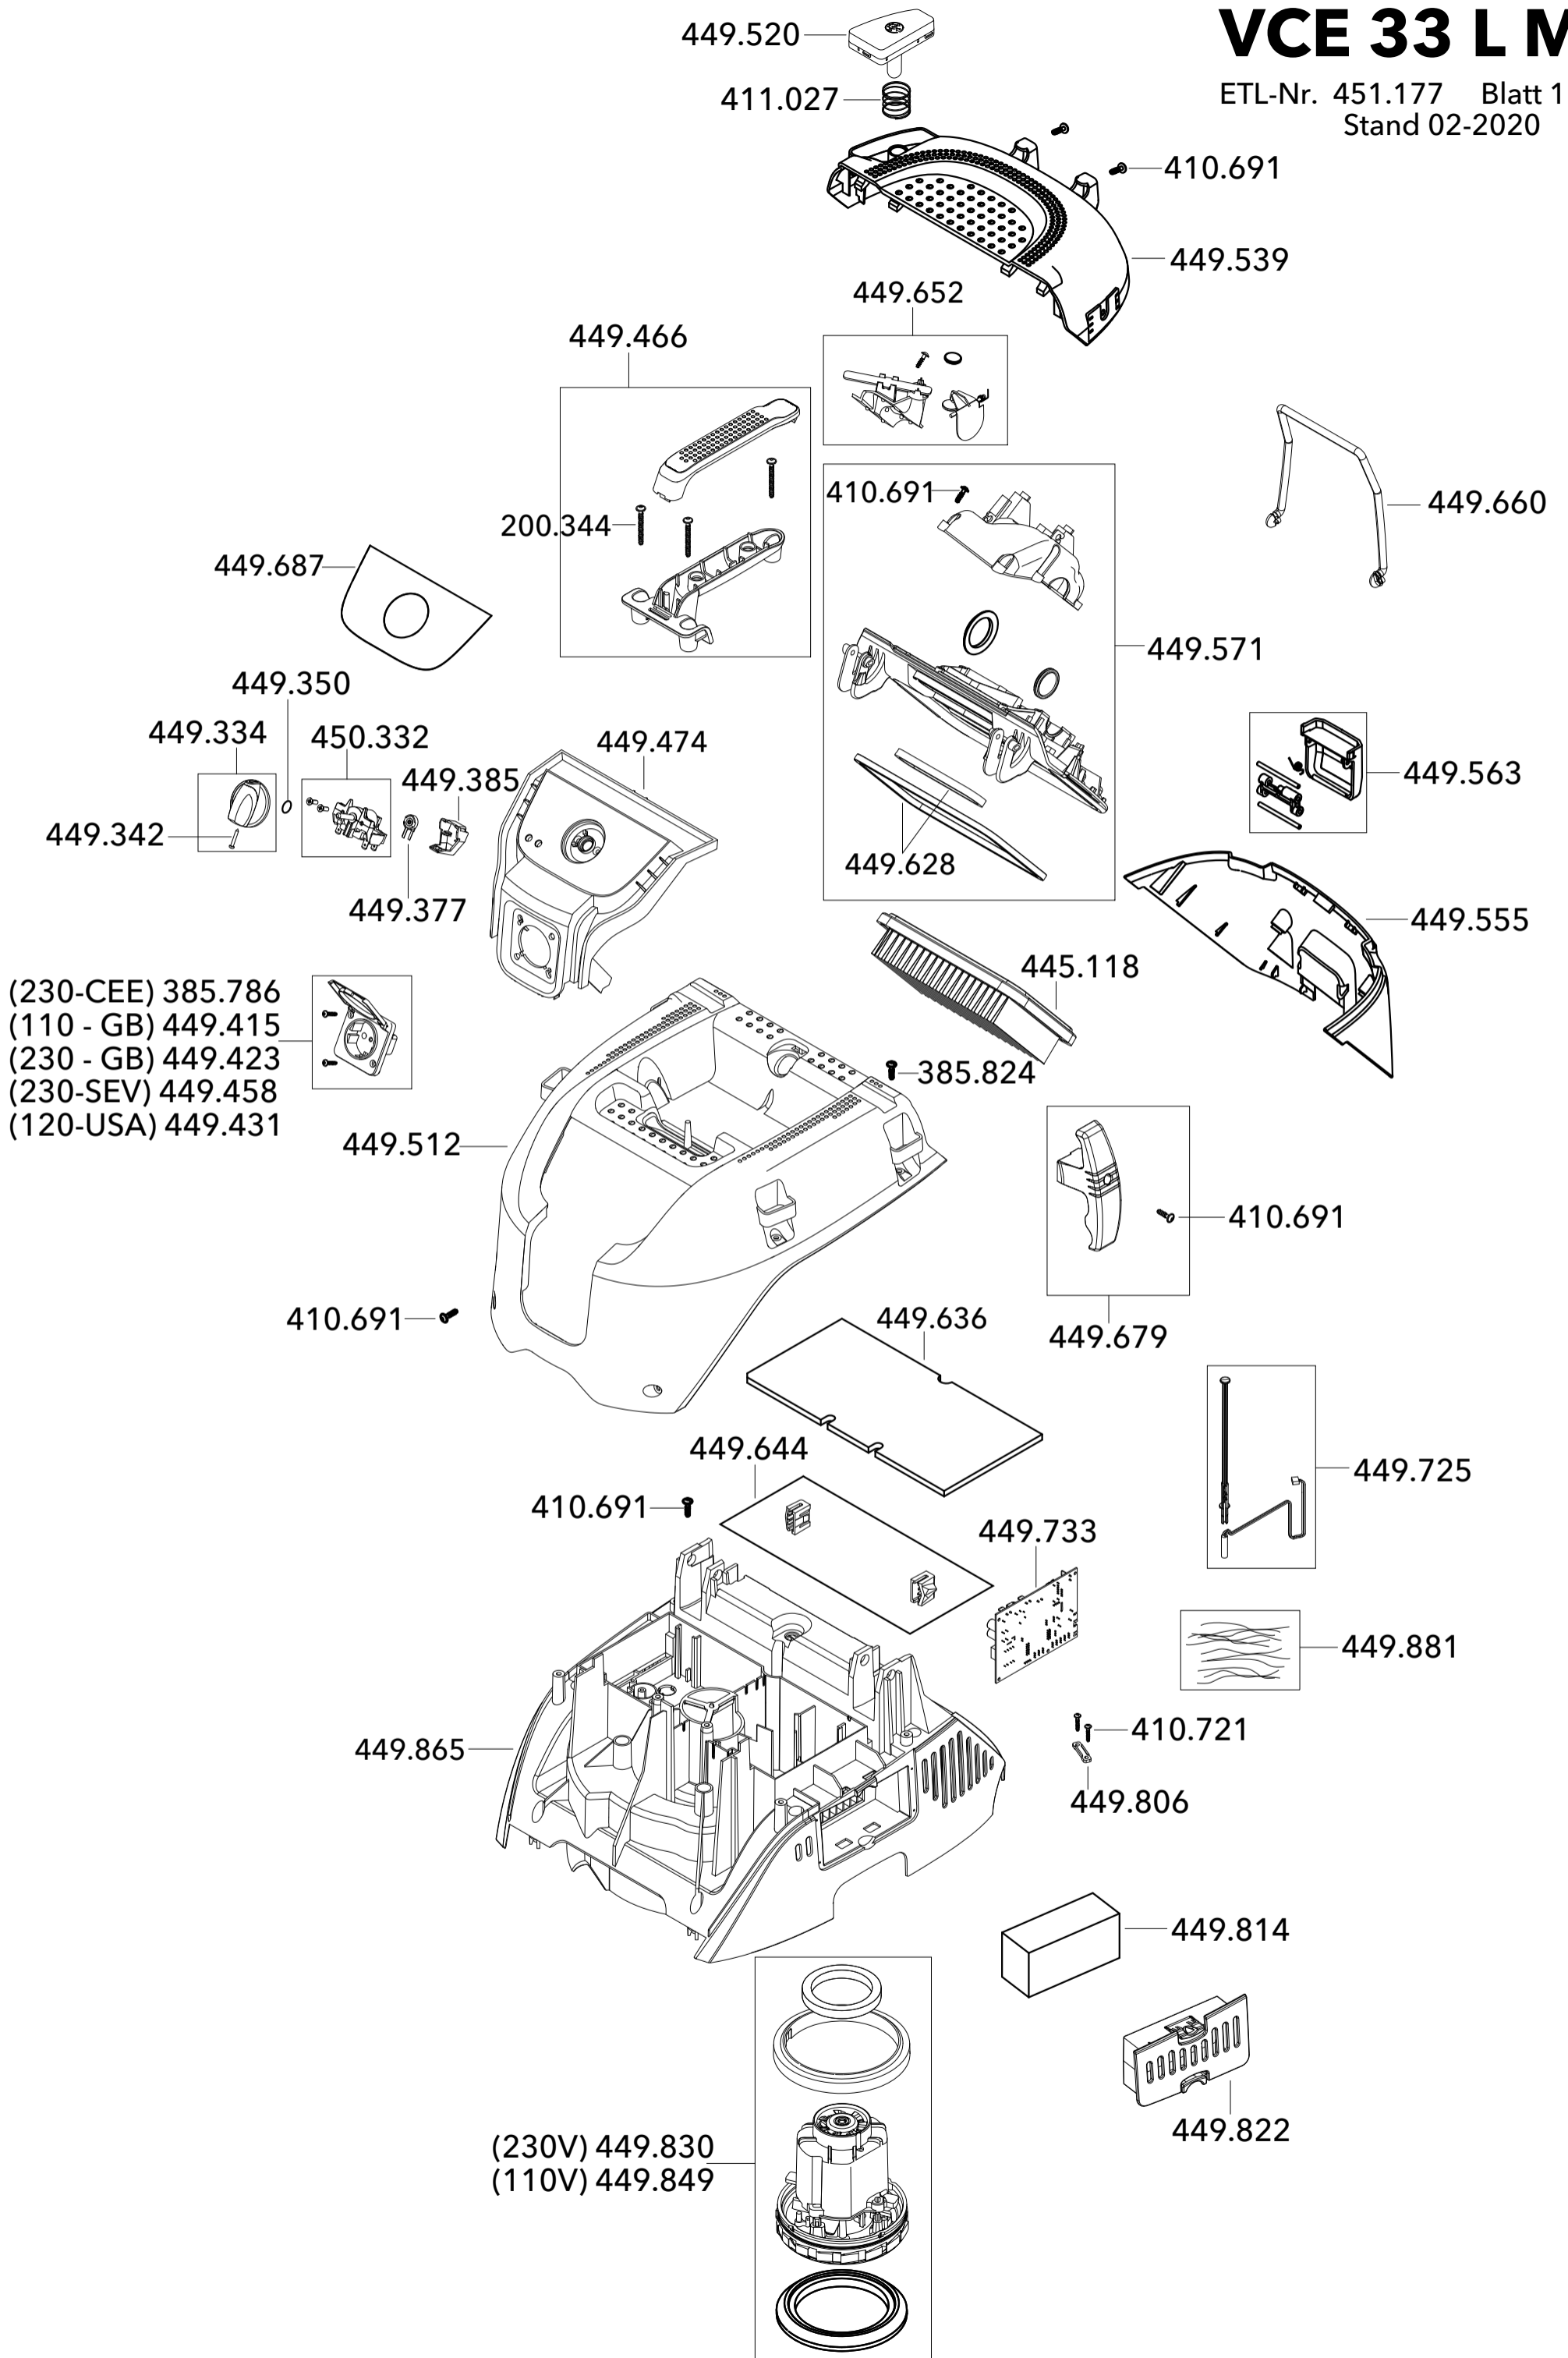

VCE 33 L MC

ETL-Nr. 451.177 Blatt 1
Stand 02-2020

VCE 33 / 44 LAC S 44 LAC

ETL-Nr. 451.177 Blatt 2
Stand 03-2023

(230V-Ausf. 24V) 449.695
(110V-Ausf. 12V) 449.709

449.598 (230V)
449.601 (110V)

VCE 33 / 44 M AC VCE 44 H AC

ETL-Nr. 451.177 Blatt 3
Stand 03-2023

(230V-Ausf. 24V) 449.695
(110V-Ausf. 12V) 449.709
449.598 (230V)
449.601 (110V)

VCE 33

ETL-Nr. 451.177 Blatt 4
Stand 06-2022

VCE 44 L / M S 44 L

ETL-Nr. 451.177 Blatt 5
Stand 06-2022

VCE 44 H AC

ETL-Nr. 451.177 Blatt 6
Stand 06-2022

VCE 33 / 44 S 44

ETL-Nr. 451.177 Blatt 7
Stand 11-2020