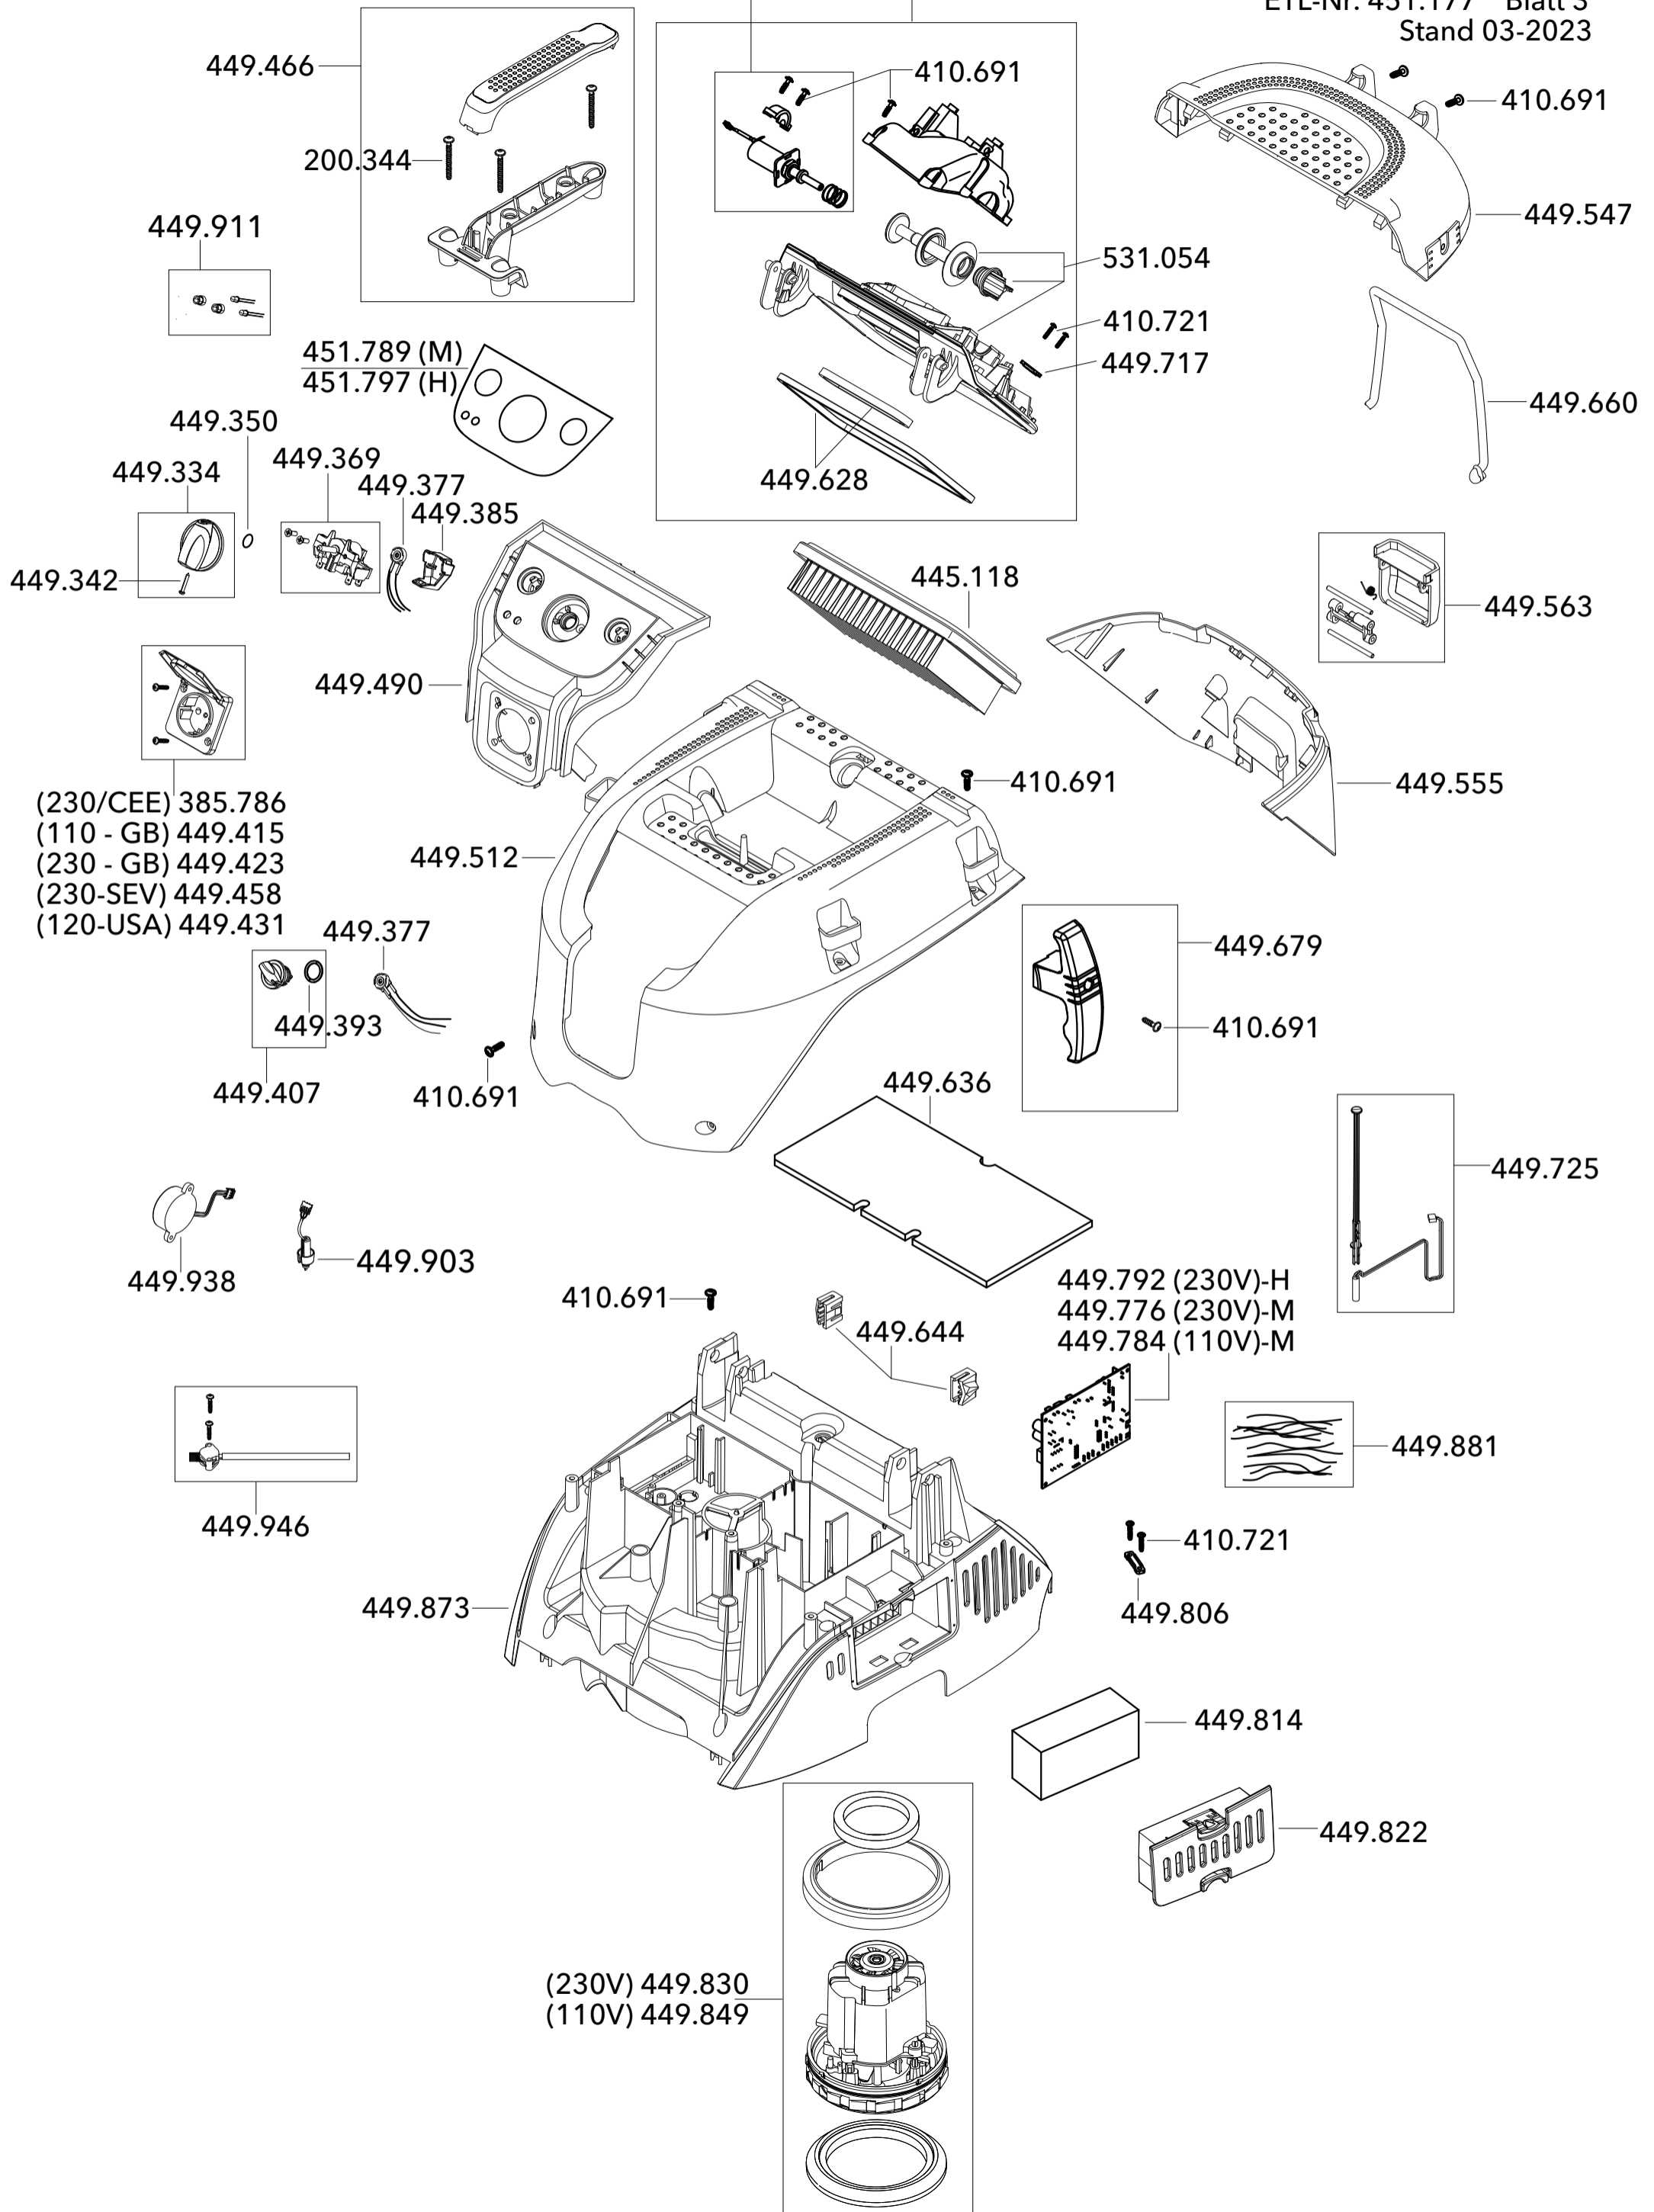

VCE 33 L MC

ETL-Nr. 451.177 Blatt 1
Stand 02-2020

VCE 33 / 44 LAC S 44 LAC

ETL-Nr. 451.177 Blatt 2
Stand 03-2023

(230V-Ausf. 24V) 449.695
(110V-Ausf. 12V) 449.709

449.598 (230V)
449.601 (110V)

VCE 33 / 44 M AC VCE 44 H AC

ETL-Nr. 451.177 Blatt 3
Stand 03-2023

(230V-Ausf. 24V) 449.695
(110V-Ausf. 12V) 449.709
449.598 (230V)
449.601 (110V)

VCE 33

ETL-Nr. 451.177 Blatt 4
Stand 06-2022

VCE 44 L / M S 44 L

ETL-Nr. 451.177 Blatt 5
Stand 06-2022

VCE 44 H AC

ETL-Nr. 451.177 Blatt 6
Stand 06-2022

VCE 33 / 44 S 44

ETL-Nr. 451.177 Blatt 7
Stand 11-2020