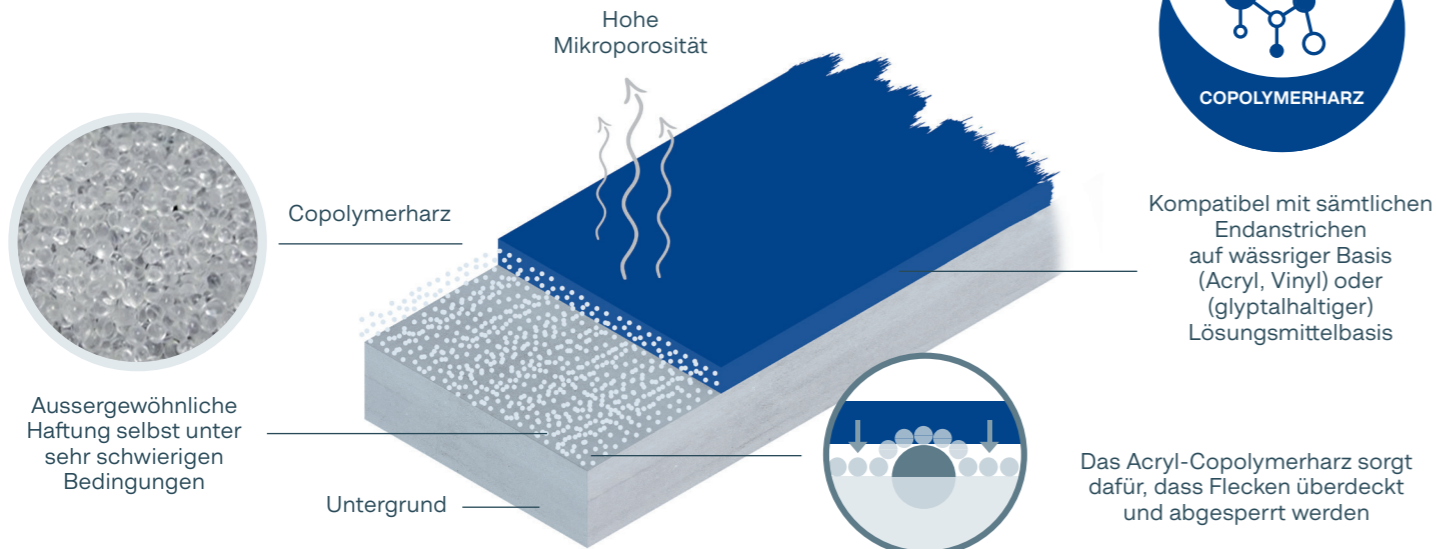

Gips und Gipswerkstoffe, Beton, Mörtel auf Zementbasis, Putz, Kalkputz, Holz, Metalle usw.

› ALTE WÄNDE UND DECKEN

Bröckelige oder saugfähige Untergründe und Leimfarben.

› FEUCHTE UMGEBUNGEN

Einschliesslich geschützter Aussenbereiche.

› FLECKEN

Nikotin, Russ, Feuchtigkeit, Fett und sonstige Verschmutzungen.

GELUNGENE BAUMASSNAHMEN IM HANDUMDREHEN

ZEITERSPARNIS

- › Direkt auf den Untergrund als Grundanstrich und Finish
- › Minimale Vorbereitung

KOMFORT

- › Besseres Gleiten
- › Geruchlos nach 24 Stunden
- › Regulierende Grundierung

NULL-FEHLER-RESULTAT

- › Bessere Widerstandsfähigkeit gegen Ansätze
- › Spannungsfrei
- › Abtönung mit Universal-Abtönfarben

AUSSERGEWÖHNLICHE LEISTUNGSFÄHIGKEIT DANK DER ACRYL-COPOLYMER-TECHNOLOGIE

ModernPlus² AF basiert auf einem Acryl-Copolymerharz in einer Lösungsmittelphase mit bemerkenswerten Eigenschaften.

ModernPlus² AF