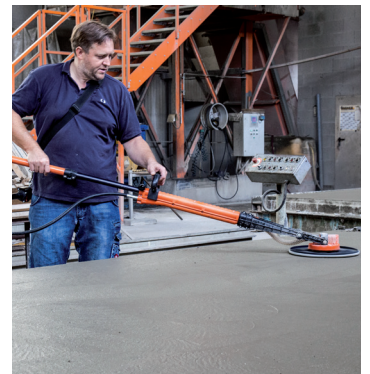

Bequemes Arbeiten

ROKAMAT
Kammerer GmbH
www.rokamat.com

made
in germany
since 1982

Ihr Fachhändler: