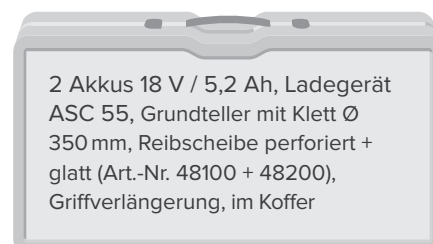

NEU

Akku- Beton- und Estrichglätter **Skate C**

ART.-NR. 93060

ROKAMAT
easy working

▸ **Egalisieren und Glätten von Frischbeton und Estrich**

▸ **Glätten von Betonelementen**

- Kabelfreies Arbeiten
- Optimale Oberflächenverdichtung
- Leichtes Handling
- Mit leistungsstarkem Li-Ion oder LiHD Akku
- ROKAMAT ist im Cordless Alliance System: Ein Akku für alles

Technische Daten

Leerlaufdrehzahl	300 min ⁻¹
Akku Spannung	18 V
Akku Kapazität	5,2 Ah (Li-Ion) Optional: 10,0 Ah (LiHD)
Gewicht	Handteil ca. 3,1kg

Lieferumfang

Zubehör Skate C

1

Grundteller mit Klett	VPE	Art. Nr.	Abb.
zu verwenden als Basis für Zubehörscheiben Ø 350 mm	1	93200	1