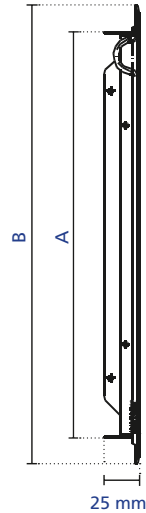

Revisionstür mit Schnappverschluss

- Glattes Türblatt ohne sichtbare Verriegelung
- Ausführungen: verzinktes Stahlblech pulverbeschichtet weiß - RAL 9016 oder Sonderfarben nach RAL oder Edelstahl poliert
- Öffnen: Durch Druck auf das Türblatt öffnen die Schnappverschlüsse
- Schließen: Durch erneuten Druck auf das Türblatt schnappen die Verschlüsse zu
- 4 Maueranker sorgen für eine sichere Montage in Wand oder Decke
- Durchgehend einteiliger Rahmen mit gesoftetem Profil für sauberen Abschluss auf Putz oder Gipskartonoberflächen

Access door with snap lock

- Smooth door panel without visible locking mechanism
- Designs: galvanised steel sheet, powder coated, white RAL 9016 or spot colours as per RAL or polished stainless steel
- Opening: press the door panel to release the snap locks
- Close: press the door panel again to close the snap locks
- 4 wall anchors ensure safe installation in the wall or ceiling
- One-piece continuous frame with soft profile for a clean finish on plaster or plasterboard surface

weiß RAL 9016/ white RAL 9016		
Art.-Nr. Prod. no.	Einbaumaß A/ mm Installation dimension A/ mm	Außenmaß B/ mm External dimension B/ mm
20472	200 x 200	235 x 235
20476	300 x 300	335 x 335
20478	400 x 400	435 x 435
20482	500 x 500	535 x 535
20484	600 x 600	635 x 635

Edelstahl/ stainless steel		
Art.-Nr. Prod. no.	Einbaumaß A/ mm Installation dimension A/ mm	Außenmaß B/ mm External dimension B/ mm
20485	200 x 200	235 x 235
20486	300 x 300	335 x 335
20487	400 x 400	435 x 435
20488	500 x 500	535 x 535
20489	600 x 600	635 x 635