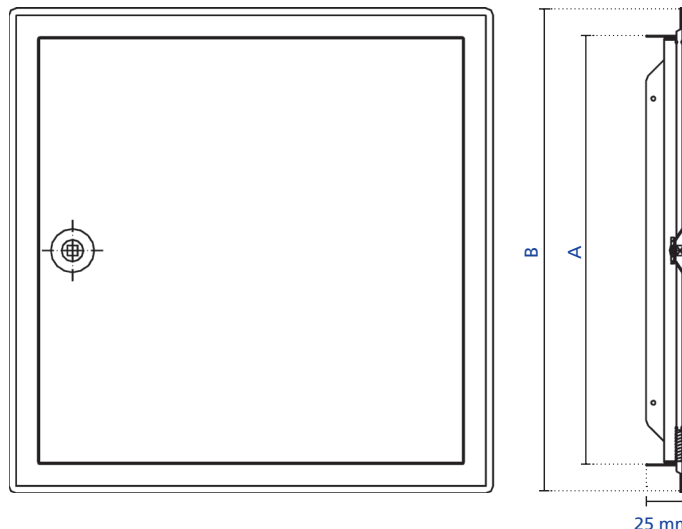

Softline

Ohne Brandschutz/ *Without Fire Protection*

Revisionstür mit Vierkantverschluss

- Ausführungen: verzinktes Stahlblech pulverbeschichtet weiß - RAL 9016 oder Sonderfarben nach RAL
- 4 Maueranker (bei 15er-Türen 2 Anker) sorgen für eine sichere Montage in Wand oder Decke
- Rahmen mit gesotetem Profil für sauberen Abschluss auf Putz oder Gipskartonoberflächen
- Aushängbares Türblatt für Rechts- und Linksanschlag
- Standardgrößen von 150 x 150 bis 800 x 800 mm
- Sondergrößen cm-genau auf Anfrage

Access door with square lock

- Designs: galvanised steel sheet, powder coated, white RAL 9016 or spot colours as per RAL
- 4 wall anchors (2 anchors for size 15 doors) ensure safe installation in the wall or ceiling
- Frames with soft profile for clean finish on plaster or board plaster-surfaces
- Removable door panel for right- and left-handed hinging
- Standard sizes from 150 x 150 to 800 x 800 mm
- Custom sizes to the nearest cm on request

weiß RAL 9016/ white RAL 9016		
Art.-Nr. Prod. no.	Einbaumaß A/ mm Installation dimension A/ mm Breite x Höhe Width x height	Außenmaß B/ mm Installation dimension B/ mm Breite x Höhe Width x height
20583	100 x 100	135 x 135
20520	150 x 150	185 x 185
20521	150 x 200	185 x 235
20514	150 x 300	185 x 335
20522	200 x 200	235 x 235
20523	200 x 250	235 x 285
20524	200 x 300	235 x 335
20585	200 x 400	235 x 435
20586	200 x 500	235 x 535
20587	200 x 600	235 x 635
20525	250 x 250	285 x 285
20526	250 x 300	285 x 335
20572	250 x 350	285 x 385
20573	250 x 400	285 x 435
20574	250 x 500	285 x 535