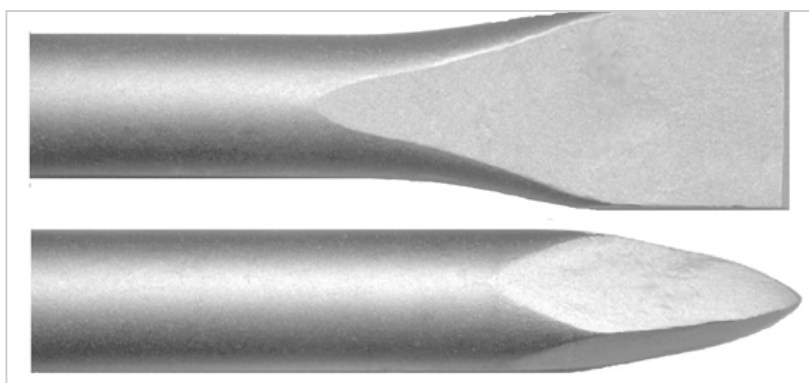

Technische Attribute

Verpackungseinheit	1
--------------------	---

Meißelset SDS-max

Set bestehend aus 1x Spitzmeißel 400 mm SDS-max, 1x Flachmeißel SDS-max 25 x 400 mm.