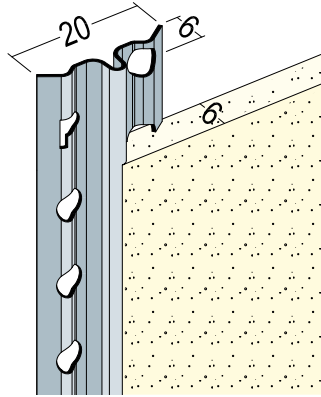

Produktdatenblatt

Stand: 29.11.2018 | 18:11

ART.-NR. 9003

Bezeichnung	Putzlehre für den Innenputz ab 6 mm, Alu
Beschreibung	Putzlehre aus Aluminium mit weißer Grundbeschichtung für den Innenputz ab 6 mm. In gewerblichen Küchen und Feuchträumen, Schwimmbädern sowie bei Sanierputzen sind Edelstahlprofile einzubauen.
Sparte	Putz
Produktklasse	Innenputz
Produktgruppe	Putzlehren
Putzdicke	6,0 mm
Werkstoff	Aluminium, mit weißer Grundbeschichtung
Norm EN	EN 13658-1
Produktlänge	300,00 cm, 260,00 cm
Produktfarbe	■ 10
Brandverhalten	E
Verpackungseinheit	50 STB / 100 BUN