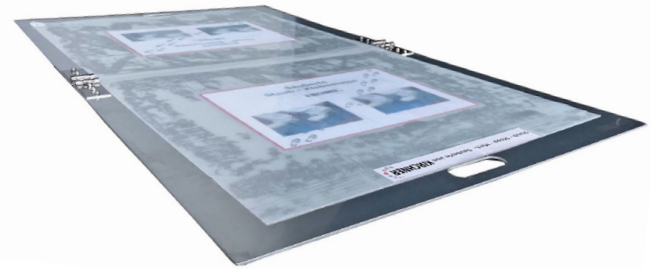

Staub-Klebmatte in der Klappbox

Für Sie kombiniert:

Die Staub-Klebmatte in der Klappbox

einfacher Transport, hoher Nutzen beim Kunden, gleichzeitig Marketing

- feiner Staub und Schmutz von Schuhsohlen und Transporträdern bleiben an der klebenden Folie haften
- ist die oberste Folie verschmutzt, wird diese einfach abgezogen und der Schmutz von den Schuhsohlen bleibt wieder kleben
- in der Klappbox haben Staub-Klebmatte keinen direkten Kontakt zum Boden
- lassen sich so rückstandslos entfernen
- nicht verbrauchte Schichten können zur nächsten Baustelle mitgenommen werden, ohne dass die oberste Schicht zusammenklebt
- Klappbox aus Alu praktisch zum Verstauen, robust, mit Griffaussparungen
- Moosgummistreifen außen verhindern Beschädigung und Verrutschen
- transparente Klebmatte lassen unterlegtes Firmenlogo durchscheinen

Bezeichnung	Farbe	Abmessung
Klappbox	Alu	1,26 x 0,75 m
Staub-Klebmatte (30 Folien je Matte, durchnummeriert)	transparent	1,14 x 0,65 m